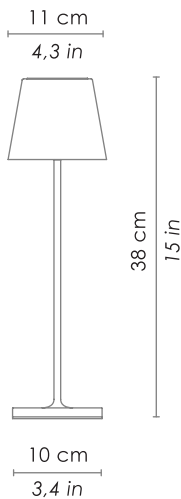

POLDINA

TAVOLO / TABLE LAMP

LED

IP54

LIGHTS
AI LATTI

CODICE / CODE	COLORE / COLOUR
LD0280B3	bianco / white
LD0280R3	corten / rust
LD0280A3	blu avio / avio blue
LD0280O3	arancio / orange
LD0280G3	salvia / sage green
LD0280P3	rosa / pink
LD0280BFO	foglia oro / gold leaf
LD0280BFA	foglia argento / silver leaf
LD0280RFR	foglia rame / copper leaf

SPECIFICHE GENERALI / GENERAL SPECIFICATIONS

Tipologia di prodotto / product type

tavolo / table lamp

Descrizione / description

Lampada ricaricabile da tavolo, con corpo in alluminio verniciato opaco o metallizzato, diffusore in policarbonato e fonte luminosa a LED. La durata della batteria è garantita per più di 9 ore / rechargeable table lamp with a matt white or corten painted aluminium fixture, a polycarbonate diffuser and a LED light source. Battery life guaranteed for more than 9 hours. IP54 **CE**

Accessori / accessories

caricabatterie con entrata micro USB INCLUSO / power charger with micro USB plug **INCLUDED**

DIMENSIONI / DIMENSIONS

Forma / shape

troncoconico / conical

Lato / side

110 mm / 4,3 in

Altezza / height

380 mm / 15 in

SPECIFICHE ILLUMINOTECNICHE / LIGHTING SPECIFICATIONS

Tipo di lampada / lamp type

LED SMD

Power LED

2,2 W

Lumen lampada / lumen lamp

154 lm

Temperatura di colore / colour temperature

3000 K

Indice resa cromatica (IRC) / colour rendering index (CRI)

>80

Durata della lampada / lamp life

circa 450 ricariche / about 450 charges

SPECIFICHE ELETTRICHE / ELECTRIC SPECIFICATIONS

Driver

incluso / included

Tensione / voltage

220 - 240 V

Frequenza / frequency

50 - 60 Hz

Batteria / battery

batteria al litio (18650/2200mAh*2) INCLUSA - non sostituibile / INCLUDED lithium non-replaceable battery (18650/2200mAh*2)

Ricarica / charge

6 ore / 6 hours

SPECIFICHE FISICHE / PHYSICAL SPECIFICATIONS

Finiture / finishes

verniciato opaco o metallizzato / matt or metallic painted

Diffusore / diffuser

policarbonato / polycarbonate

Dissipazione termica / thermal dissipation

passiva / passive