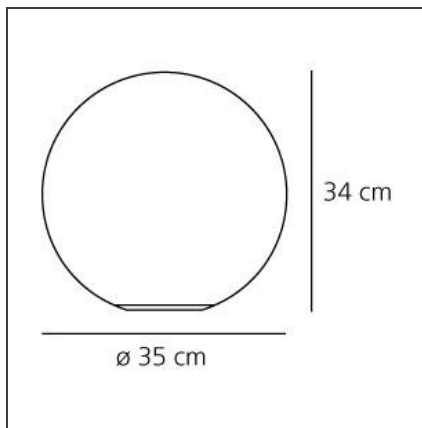

Dioscuri tavolo 35

IP20     

DISEGNI TECNICI

DESIGN BY

Michele De Lucchi

DESCRIZIONE

Materiali: base in resina termoplastica; diffusore in vetro soffiato acidato.

CARATTERISTICHE

Codice articolo:	0147010A	Materiale:	vetro soffiato, policarbonato, acciaio
Colore:	Bianco	Serie:	Design
Installazione:	Tavolo	Area di utilizzo:	Residential
Ambiente di utilizzo:	Interni	Emissione:	Diffusa

DIMENSIONI

Altezza:	cm 34	Prova del filo incandescente:	850
-----------------	-------	--------------------------------------	-----

SORGENTI NON FORNITE

Categoria:	HALO	Color Rendering:	1a
Numero:	1	Temperatura Colore (K):	2900K
Watt:	150W		
Lbs:	Qt32		
Attacco:	E27		
Durata (h):	2000h		