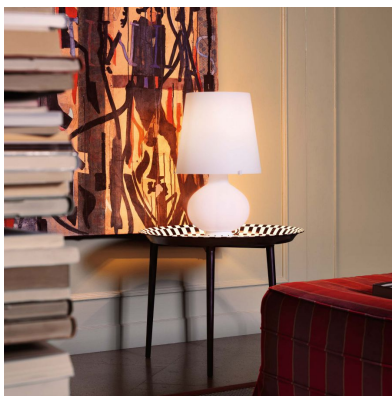

FONTANA TOTAL BLACK

Max Ingrand, 1954 - Edizione 2014

Un inedito Total Black realizzato nel 2014 per il 60° anniversario di Fontana. Una versione in vetro soffiato nero che, per la tecnica di lavorazione del vetro, rende la lampada ancora più pregiata.

PRODOTTI CORRELATI

FONTANA

Lampada da Tavolo

SPECIFICHE TECNICHE

Lampada da tavolo a doppia accensione. Montatura in metallo verniciato nero. Paralume e base in vetro soffiato nero. Cavo di alimentazione, interruttore e spina neri.