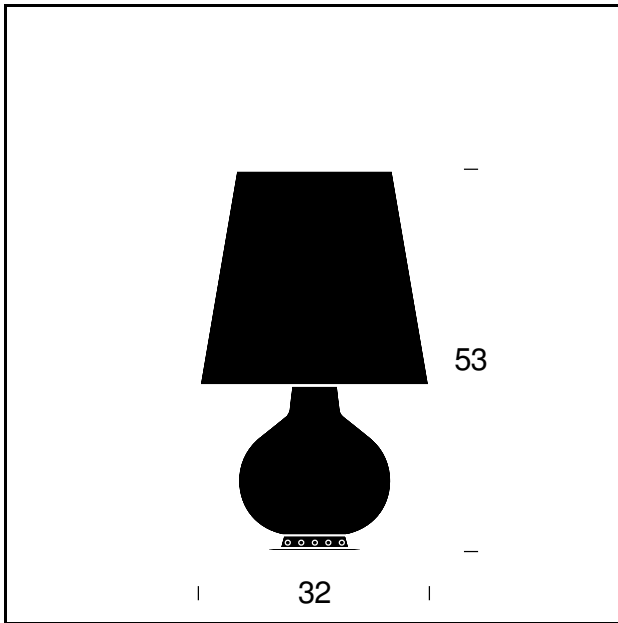

PRODOTTI CORRELATI

FONTANA

Lampada da Tavolo

SPECIFICHE TECNICHE

Lampada da tavolo a doppia accensione. Montatura in metallo verniciato nero. Paralume e base in vetro soffiato nero. Cavo di alimentazione, interruttore e spina neri.

NOME DEL MODELLO: Fontana Total Black

CODICE: 1853/0N

DIMENSIONE: Ø 20 x 34 cm

MATERIALI: Vetro

LAMPADINA: 1x46W (HA) Eco Saver E27 + 2x20W (HA) Eco Saver G9

PLUG: Black

CAVO DI ALIMENTAZIONE: Black

CERTIFICAZIONI E SIMBOLI:

NOME DEL MODELLO: Fontana Total Black

CODICE: 1853N

DIMENSIONE: Ø 32 x 53 cm

MATERIALI: Vetro

LAMPADINA: 1x100W (HA) Eco Saver E27 + 2x30W (HA) Eco Saver E14

PLUG: Black

CAVO DI ALIMENTAZIONE: Black

CERTIFICAZIONI E SIMBOLI:

NOME DEL MODELLO: Fontana Total Black

CODICE: 1853/1N

DIMENSIONE: Ø 47 x 78 cm

MATERIALI: Vetro

LAMPADINA: 1x100W (HA) Eco Saver E27 + 4x46W (HA) Eco Saver E27 + 2x30W (HA) Eco Saver E14

PLUG: Black

CAVO DI ALIMENTAZIONE: Black