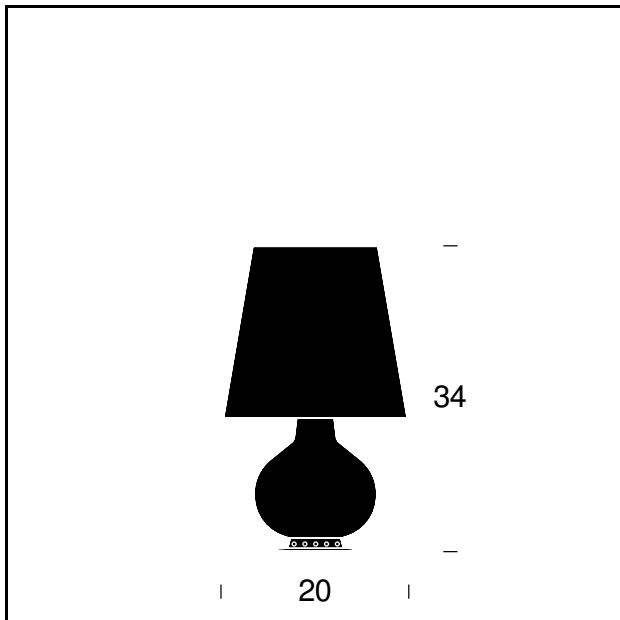

PRODOTTI CORRELATI

FONTANA

Lampada da Tavolo

SPECIFICHE TECNICHE

Lampada da tavolo a doppia accensione. Montatura in metallo verniciato nero. Paralume e base in vetro soffiato nero. Cavo di alimentazione, interruttore e spina neri.

NOME DEL MODELLO: Fontana Total Black

CODICE: 1853/0N

DIMENSIONE: Ø 20 x 34 cm

MATERIALI: Vetro

LAMPADINA: 1x46W (HA) Eco Saver E27 + 2x20W (HA) Eco Saver G9

PLUG: Black

CAVO DI ALIMENTAZIONE: Black

CERTIFICAZIONI E SIMBOLI:

NOME DEL MODELLO: Fontana Total Black

CODICE: 1853N

DIMENSIONE: Ø 32 x 53 cm

MATERIALI: Vetro

LAMPADINA: 1x100W (HA) Eco Saver E27 + 2x30W (HA) Eco Saver E14

PLUG: Black

CAVO DI ALIMENTAZIONE: Black

CERTIFICAZIONI E SIMBOLI:

NOME DEL MODELLO: Fontana Total Black

CODICE: 1853/1N

DIMENSIONE: Ø 47 x 78 cm

MATERIALI: Vetro

LAMPADINA: 1x100W (HA) Eco Saver E27 + 4x46W (HA) Eco Saver E27 + 2x30W (HA) Eco Saver E14

PLUG: Black

CAVO DI ALIMENTAZIONE: Black