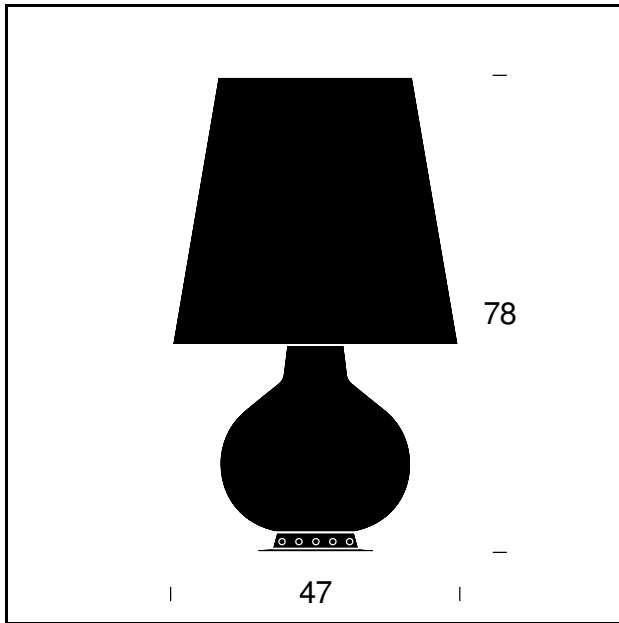

PRODOTTI CORRELATI

FONTANA

Lampada da Tavolo

SPECIFICHE TECNICHE

Lampada da tavolo a doppia accensione. Montatura in metallo verniciato nero. Paralume e base in vetro soffiato nero. Cavo di alimentazione, interruttore e spina neri.

NOME DEL MODELLO: Fontana Total Black

CODICE: 1853/0N

DIMENSIONE: Ø 20 x 34 cm

MATERIALI: Vetro

LAMPADINA: 1x46W (HA) Eco Saver E27 + 2x20W (HA) Eco Saver G9

PLUG: Black

CAVO DI ALIMENTAZIONE: Black

CERTIFICAZIONI E SIMBOLI:

NOME DEL MODELLO: Fontana Total Black

CODICE: 1853N

DIMENSIONE: Ø 32 x 53 cm

MATERIALI: Vetro

LAMPADINA: 1x100W (HA) Eco Saver E27 + 2x30W (HA) Eco Saver E14

PLUG: Black

CAVO DI ALIMENTAZIONE: Black

CERTIFICAZIONI E SIMBOLI:

NOME DEL MODELLO: Fontana Total Black

CODICE: 1853/1N

DIMENSIONE: Ø 47 x 78 cm

MATERIALI: Vetro

LAMPADINA: 1x100W (HA) Eco Saver E27 + 4x46W (HA) Eco Saver E27 + 2x30W (HA) Eco Saver E14

PLUG: Black

CAVO DI ALIMENTAZIONE: Black