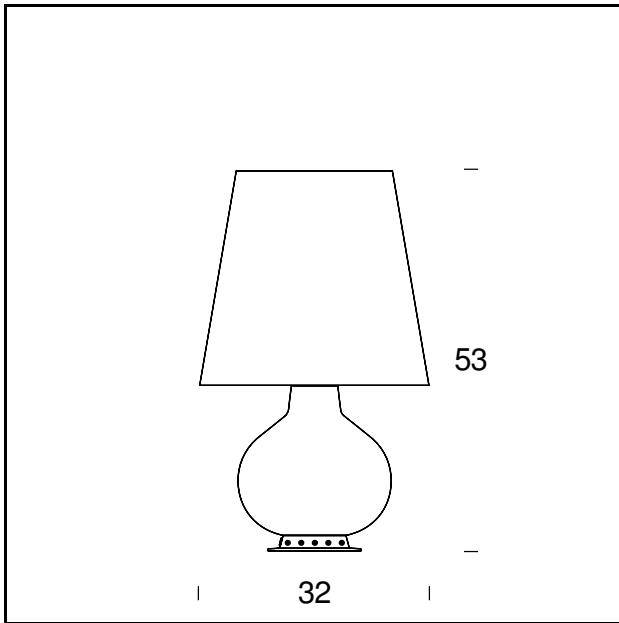

Lampada da Tavolo

SPECIFICHE TECNICHE

Lampada da tavolo a doppia accensione. Montatura in metallo verniciato bianco. Paralume e base in vetro soffiato bianco satinato. Cavo di alimentazione, interruttore e spina neri.

NOME DEL MODELLO: Fontana

CODICE: 1853/0

DIMENSIONE: Ø 20 x 34 cm

MATERIALI: Vetro

LAMPADINA: 1x46W (HA) Eco Saver E27 + 2x20W (HA) Eco Saver G9

PLUG: Black

CAVO DI ALIMENTAZIONE: Black

CERTIFICAZIONI E SIMBOLI:

NOME DEL MODELLO: Fontana

CODICE: 1853

DIMENSIONE: Ø 32 x 53 cm

MATERIALI: Vetro

LAMPADINA: 1x100W (HA) Eco Saver E27 + 2x30W (HA) Eco Saver E14

PLUG: Black

CAVO DI ALIMENTAZIONE: Black

CERTIFICAZIONI E SIMBOLI:

NOME DEL MODELLO: Fontana

CODICE: 1853/1

DIMENSIONE: Ø 47x78 cm

MATERIALI: Vetro

LAMPADINA: 1x100W (HA) Eco Saver E27 + 4x46W (HA) Eco Saver E27 + 2x30W (HA) Eco Saver E14

PLUG: Black

CAVO DI ALIMENTAZIONE: Black