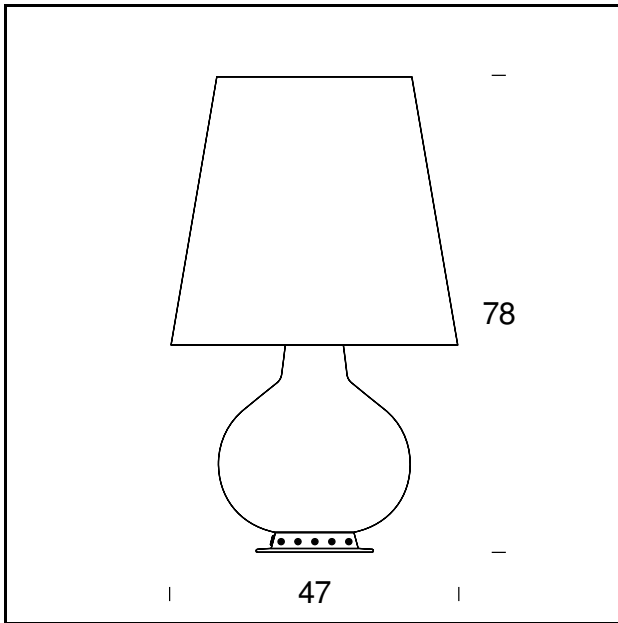

Lampada da Tavolo

SPECIFICHE TECNICHE

Lampada da tavolo a doppia accensione. Montatura in metallo verniciato bianco. Paralume e base in vetro soffiato bianco satinato. Cavo di alimentazione, interruttore e spina neri.

NOME DEL MODELLO: Fontana

CODICE: 1853/0

DIMENSIONE: Ø 20 x 34 cm

MATERIALI: Vetro

LAMPADINA: 1x46W (HA) Eco Saver E27 + 2x20W (HA) Eco Saver G9

PLUG: Black

CAVO DI ALIMENTAZIONE: Black

CERTIFICAZIONI E SIMBOLI:

NOME DEL MODELLO: Fontana

CODICE: 1853

DIMENSIONE: Ø 32 x 53 cm

MATERIALI: Vetro

LAMPADINA: 1x100W (HA) Eco Saver E27 + 2x30W (HA) Eco Saver E14

PLUG: Black

CAVO DI ALIMENTAZIONE: Black

CERTIFICAZIONI E SIMBOLI:

NOME DEL MODELLO: Fontana

CODICE: 1853/1

DIMENSIONE: Ø 47x78 cm

MATERIALI: Vetro

LAMPADINA: 1x100W (HA) Eco Saver E27 + 4x46W (HA) Eco Saver E27 + 2x30W (HA) Eco Saver E14

PLUG: Black

CAVO DI ALIMENTAZIONE: Black