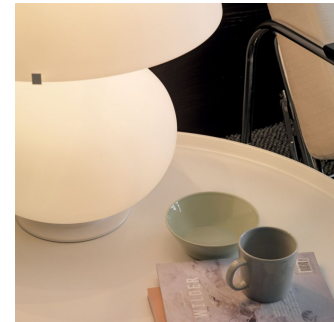

FONTANA

Max Ingrand, 1954

Icona intramontabile e oggetto di design senza tempo, rappresenta l'abat-jour per eccellenza. Una lampada preziosissima in vetro soffiato satinato bianco nata dall'arte dei maestri vetrai che rende omaggio al genio creativo di Max Ingrand.

Lampada da Tavolo

SPECIFICHE TECNICHE

Lampada da tavolo a doppia accensione. Montatura in metallo verniciato bianco. Paralume e base in vetro soffiato bianco satinato. Cavo di alimentazione, interruttore e spina neri.