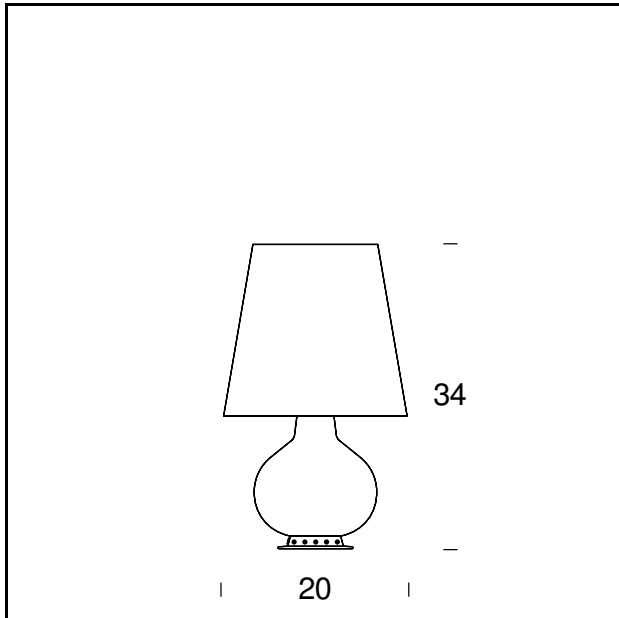

Lampada da Tavolo

SPECIFICHE TECNICHE

Lampada da tavolo a doppia accensione. Montatura in metallo verniciato bianco. Paralume e base in vetro soffiato bianco satinato. Cavo di alimentazione, interruttore e spina neri.

NOME DEL MODELLO: Fontana

CODICE: 1853/0

DIMENSIONE: Ø 20 x 34 cm

MATERIALI: Vetro

LAMPADINA: 1x46W (HA) Eco Saver E27 + 2x20W (HA) Eco Saver G9

PLUG: Black

CAVO DI ALIMENTAZIONE: Black

CERTIFICAZIONI E SIMBOLI:

NOME DEL MODELLO: Fontana

CODICE: 1853

DIMENSIONE: Ø 32 x 53 cm

MATERIALI: Vetro

LAMPADINA: 1x100W (HA) Eco Saver E27 + 2x30W (HA) Eco Saver E14

PLUG: Black

CAVO DI ALIMENTAZIONE: Black

CERTIFICAZIONI E SIMBOLI:

NOME DEL MODELLO: Fontana

CODICE: 1853/1

DIMENSIONE: Ø 47x78 cm

MATERIALI: Vetro

LAMPADINA: 1x100W (HA) Eco Saver E27 + 4x46W (HA) Eco Saver E27 + 2x30W (HA) Eco Saver E14

PLUG: Black

CAVO DI ALIMENTAZIONE: Black