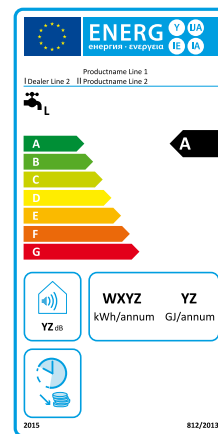

Entra in vigore la Nuova Etichettatura Energetica Europea che obbliga tutti i costruttori a mettere fuori produzione gli apparecchi che non soddisfano i nuovi requisiti.

Fai la scelta più intelligente, vantaggiosa ed efficiente: scegli oggi uno scaldabagno Vaillant. Tutta la gamma risponde ai nuovi requisiti.

1874: Johann Vaillant progetta il primo scaldabagno a gas che rivoluziona il comfort domestico europeo.

Sono trascorsi più di 140 anni ma l'approccio e l'attenzione che Vaillant mette nella fabbricazione è sempre la stessa: qualità assoluta dei componenti interni a tutela di affidabilità e prestazioni, ricerca tecnologica e attenzione alle esigenze dell'utente a garanzia di maggior comfort e sicurezza.

Oggi Vaillant lancia i nuovi scaldabagni istantanei appositamente ideati per garantirti tanta acqua calda all'istante.

La gamma si compone di modelli atmosferici (atmoMAG), a tiraggio forzato (turboMAG) e da esterno (outsideMAG).

Risparmio energetico, affidabilità, estetica e compattezza sono le caratteristiche comuni a tutti i modelli.

Se hai bisogno di acqua calda di Vaillant ti puoi davvero fidare.