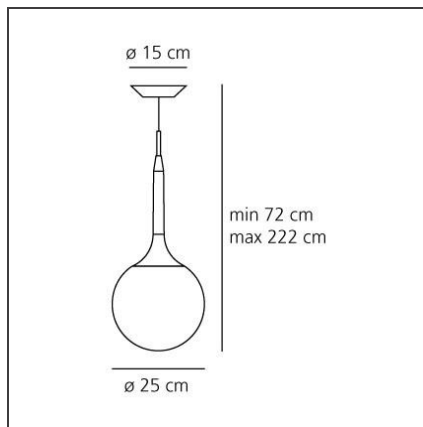

Castore sospensione 25

IP20

Dimmerabile: + -

DISEGNI TECNICI

DESIGN BY

Michele De Lucchi, Huub Ubbens

DESCRIZIONE

Il design del diffusore sferico viene esaltato dalla presenza di uno stelo luminoso, dalla linea morbida e affusolata, che costituisce il dolce passaggio dalla luce intensa del diffusore alla zona d'ombra della struttura della lampada. Rosone e stelo in resina termoplastica, diffusore in vetro soffiato.

CARATTERISTICHE

Codice articolo:	1053010A	Materiale:	Vetro soffiato, policarbonato
Colore:	Bianco	Serie:	Design
Installazione:	Sospensione	Area di utilizzo:	Hospitality, Retail, Residential
Ambiente di utilizzo:	Interni	Emissione:	Diffusa

DIMENSIONI

Altezza:	cm 72	Prova del filo incandescente:	750
Diametro base:	cm 15		
Altezza massima dal soffitto:	cm 222		

SORGENTI NON FORNITE

Categoria:	HALO	Temperatura Colore (K):	3000 K
Numero:	1	Class:	A
Watt:	77 W		
Attacco:	E27		

Note

Disponibile in quattro dimensioni.