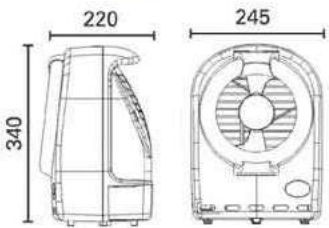

INSECTIVORO BASIC

Questo modello offre tutte le funzioni fondamentali dell'INSECTIVORO, è semplice da pulire grazie al filtro ed al cassetto estraibili, facile da usare e comodo da trasportare.

IL MOTORE DELLA VENTOLA FUNZIONA CON DUE VELOCITÀ

La prima più lenta e molto silenziosa adatta per catturare durante la notte insetti come le zanzare nel più completo silenzio.
La seconda più veloce, adatta per il giorno, vince la resistenza degli insetti più grossi, come mosche, tafani, cimici ecc.

Il modello di base è completo di tutte le funzioni, ideale sia per l'ambiente domestico sia per le piccole attività artigianali o commerciali.
Doppia velocità per funzionare perfettamente di giorno e di notte.
Può essere collocato su mobili, per terra o appeso alla parete, tramite il tassello in dotazione.
Si consiglia di posizionarlo nelle zone più buie e di pulire frequentemente filtri e cassetto.