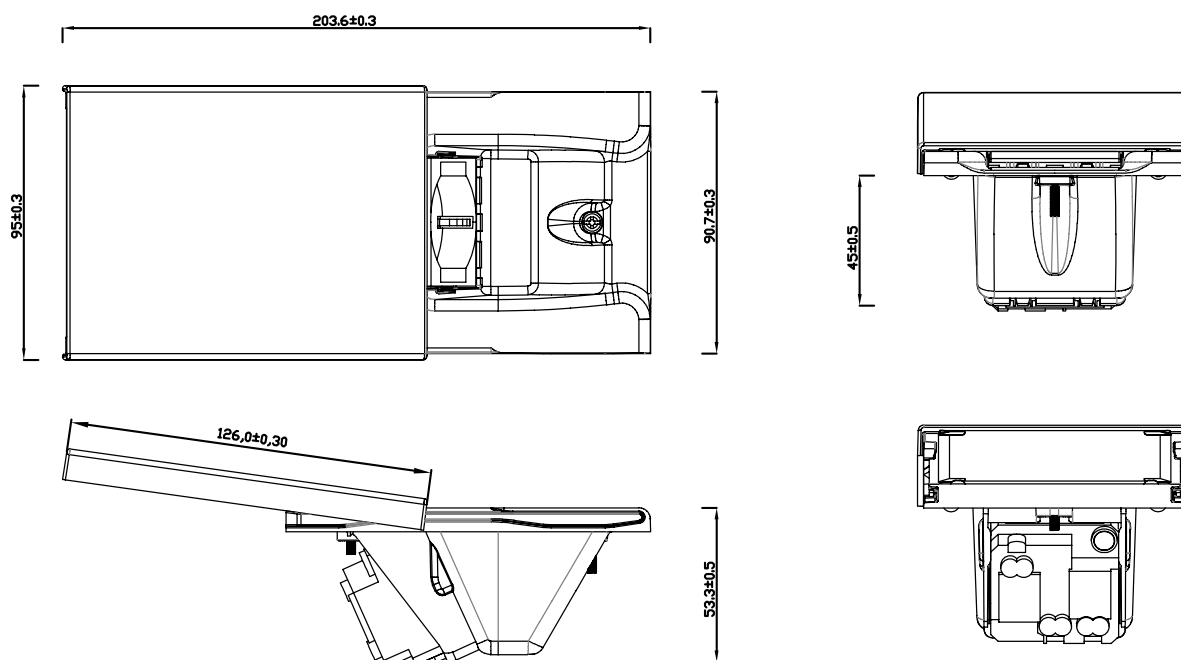

Telai per prese a scomparsa - INGOMBRI