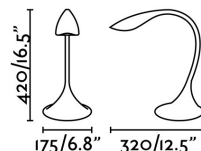

Classe Elettrica: II

Materiale: Metallo e PC

Lampadina Raccomandata:

Lunghezza: 175 mm

Larghezza: 320 mm

Altezza: 420 mm

Peso: 1.50 kg

Volume: 0.00951 m3