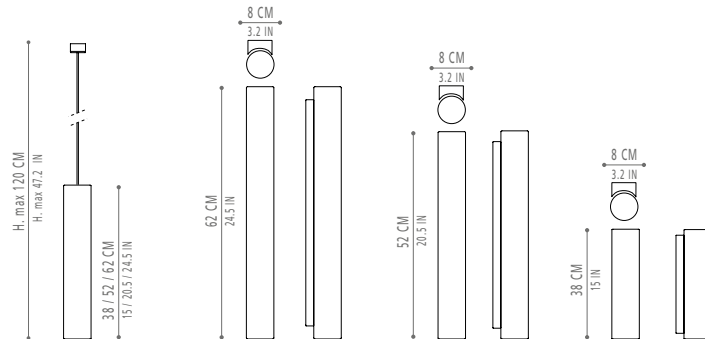

Articolo Item	Misura Size	Codice Code	IP	Attacco Lamp Connection	Watt Max
Parete-Soffitto Wall-Ceiling	I. 38	LL9591B	20	2G11	1 x 24
	I. 52	LL9592B	20	2G11	1 x 36
	I. 62	LL9593B	20	2G11	1 x 55

Portacomponenti laccato bianco o cromo. Metal parts white varnished or chrome.

Articolo Item	Misura Size	Codice - Code		IP	Attacco Lamp Connection	Watt Max
		Cromo - Chrome	Bianco - White			
Sospensione Hanging	I. 38	LL9598	LL9598B	20	2G11	1 x 24
	I. 52	LL9599	LL9599B	20	2G11	1 x 36
	I. 62	LL9590	LL9590B	20	2G11	1 x 55

Versione **LED** / **Led** version

Articolo Item	Misura Size	Codice Code	Volt	Potenza assorbita	IP	T colore	Flusso piastra LED
Parete-Soffitto Wall-Ceiling	I. 38	LD9591B3	24V	6W	20	3000K	1x500lm
	I. 52	LD9592B3	24V	1x6W + 1x4W	20	3000K	1x500lm + 1x300lm
	I. 62	LD9593B3	24V	2x6W	20	3000K	2x500lm

CE IP20

Rosoni Canopy	Dimensioni Dimensions	Xxxx Xxxx
	Ø 16,5 - h. 5,0	1x55W - 80W + Stick240
	Ø 13,5 - h. 4,5	1x36W + Led version
	Ø 10 - h. 2,5	E27 - Stick 240
	Ø 8 - h. 2,5	E27 - Stick 80 / 100 / 150