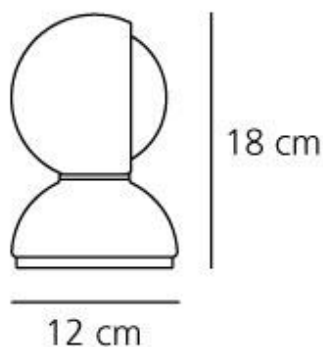

MISURE

COLORE

LAMPADINE NON FORNITE

☐	Categoria:	HALO
	Numero:	1
	Watt:	25W
	Attacco:	E14
	Classe:	A

LAMPADINE ALTERNATIVE

LED
retrofit

Categoria:	LED
Watt:	4W
Flusso Luminoso (lm):	370lm
Attacco:	E14
Classe:	A

LUMINAIR

Watt:	25W
Tensione di alimentazione:	220V-240V
Flusso Luminoso (lm):	170lm
CCT:	2800K