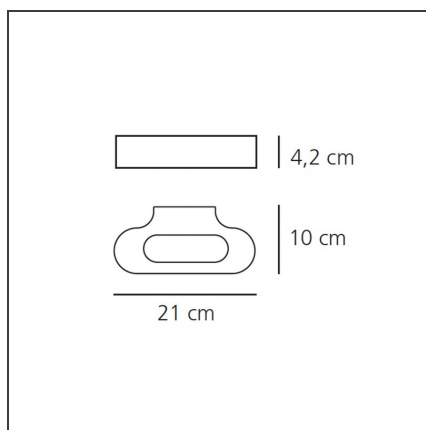

DISEGNI TECNICI

DESIGN BY

Neil Poulton

DESCRIZIONE

CARATTERISTICHE

Codice articolo:	0615020A	Materiale:	Alluminio, metacrilato, policarbonato
Colore:	Argento	Serie:	Design
Installazione:	Parete	Area di utilizzo:	Hospitality, null
Ambiente di utilizzo:	Interni	Emissione:	Diretta/indiretta

DIMENSIONI

Lunghezza:	cm 21	Prova del filo incandescente:	750°C
Larghezza:	cm 10		
Altezza:	cm 4.2		

SORGENTI INCLUSE

Categoria:	LED	Temperatura Colore (K):	3000K
Numero:	1		
Watt:	20W		
Flusso luminoso emesso (lm):	1500lm		
Tipologia:	0		
Class:	A		

LUMINAIRE

Power Supply:	Elettronico	Flusso luminoso emesso (lm):	1344lm
Watt :	20W	CCT:	3000K
Tensione di alimentazione:	220V-240V	Efficiency:	80%
		Efficacy:	67.19lm/W
		CRI:	90
		Dimmable Typology:	Push

Note

Lampadina inclusa.