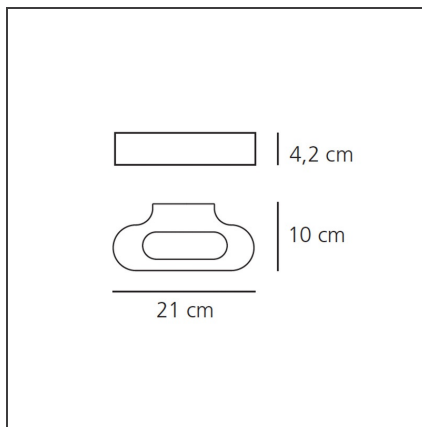

## Talo parete LED - Cromo lucido 3000K

IP20     

Dimmerabile: +  -

### DISEGNI TECNICI

### DIMENSIONI

<b>Lunghezza:</b>	cm 21	<b>Prova del filo incandescente:</b>	750°C
<b>Larghezza:</b>	cm 10		
<b>Altezza:</b>	cm 4.2		