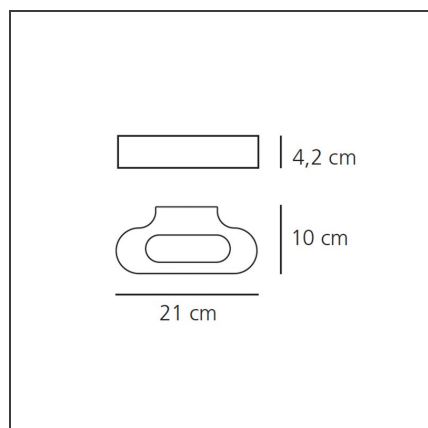

## Talo parete LED - Rame satinato 2700K

IP20     

Dimmerabile: +  -

### DISEGNI TECNICI

### DIMENSIONI

<b>Lunghezza:</b>	cm 21	<b>Prova del filo incandescente:</b>	750°C
<b>Larghezza:</b>	cm 10		
<b>Altezza:</b>	cm 4.2		