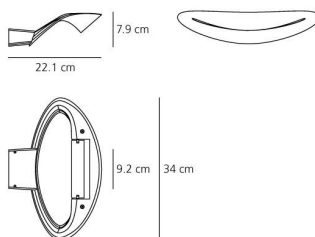

Bianco

CODICE PRODOTTO

0916010A

Emissione

IP20

Dimmable
SCHEMA TECNICA
CARATTERISTICHE

Nome del prodotto:	Mesmeri - Bianco
Codice articolo:	0916010A
Colore:	Bianco
Materiale:	Alluminio
Serie:	Design
Ambiente di utilizzo:	Interni
Area di utilizzo:	Hospitality Hotel, Hospitality Ristoranti, Residenze Private

MISURE

OTTICHE

Emissione:	Indiretta
------------	-----------

DIMENSIONI

Lunghezza:	cm 34
Larghezza:	cm 22.1
Altezza:	cm 7.9
Larghezza base:	cm 8.2

COLORE

LAMPADINE NON FORNITE

Categoria:	HALO
Numero:	1
Lbs:	Qt-de12
Watt:	230W
Attacco:	R7s
Tipo:	Hdg
Flusso Luminoso (lm):	2950lm
Color Rendering:	1a
Temperatura Colore (K):	3000K
Durata (h):	2000h