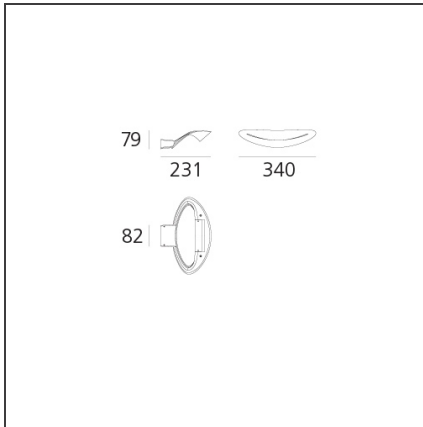

### DISEGNI TECNICI

### CARATTERISTICHE

<b>Codice articolo:</b>	0918W10A	<b>Materiale:</b>	Alluminio
<b>Colore:</b>	Bianco	<b>Serie:</b>	Design
<b>Installazione:</b>	Parete	<b>Area di utilizzo:</b>	Hospitality, null, Residential
<b>Ambiente di utilizzo:</b>	Interni	<b>Emissione:</b>	Indiretta

### DIMENSIONI

<b>Lunghezza:</b>	cm 34	<b>Prova del filo incandescente:</b>	850
<b>Larghezza:</b>	cm 23.1		
<b>Altezza:</b>	cm 7.9		
<b>Larghezza base:</b>	cm 8.2		