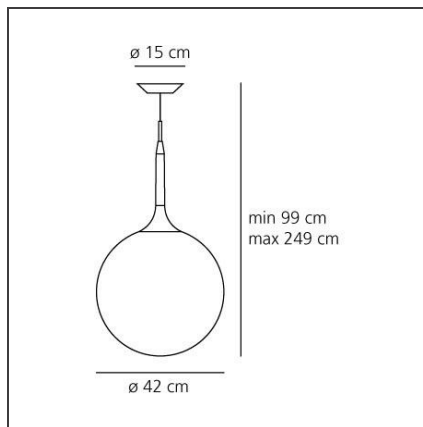

Castore sospensione 42

 IP20      

 Dimmerabile: +  -

DISEGNI TECNICI

DESIGN BY

Michele De Lucchi, Huub Ubbens

DESCRIZIONE

Il design del diffusore sferico viene esaltato dalla presenza di uno stelo luminoso, dalla linea morbida e affusolata, che costituisce il dolce passaggio dalla luce intensa del diffusore alla zona d'ombra della struttura della lampada. Rosone e stelo in resina termoplastica, diffusore in vetro soffiato.

CARATTERISTICHE

Codice articolo:	1051010A	Materiale:	Vetro soffiato, policarbonato
Colore:	Bianco	Serie:	Design
Installazione:	Sospensione	Area di utilizzo:	Hospitality, Retail, Residential
Ambiente di utilizzo:	Interni	Emissione:	Diffusa

DIMENSIONI

Altezza:	cm 99	Prova del filo incandescente:	750
Diametro base:	cm 15		
Altezza massima dal soffitto:	cm 249		

SORGENTI NON FORNITE

Categoria:	HALO	Class:	A
Numero:	1		
Watt:	150W		
Attacco:	E27		

Note

Disponibile in quattro dimensioni.