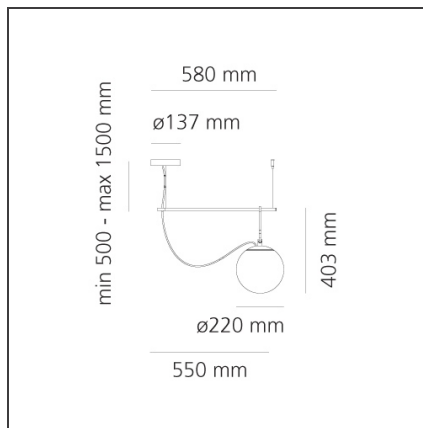

DISEGNI TECNICI

DESIGN BY

Neri&Hu

DESCRIZIONE

Con nh continua la ricerca sull'interazione dinamica di esperienza, dettaglio, materiale, forma e luce che Neri&Hu sta sviluppando con Artemide. È una reinterpretazione della cultura e della tradizionale orientale, in una continua riflessione contemporanea. Apre a una gestualità intuitiva, che richiama l'uso delle lanterne, e alla libertà nella creazione di infiniti paesaggi di luce. È un elemento essenziale e trasversale che con semplicità e poesia si presta a illuminare diversi contesti. L'elemento di base della lampada da tavolo nh, una sfera in vetro soffiato bianco con un anello in ottone spazzolato, si evolve con strutture che lo sostengono e si compongono per portare la luce nello spazio. La scelta dei materiali è una perfetta sintesi tra tradizione e innovazione, espressione di un design responsabile e sostenibile.

CARATTERISTICHE

Codice articolo:	1273010A	Materiale:	Vetro soffiato, ottone spazzolato
Colore:	Nero/ottone	Serie:	Design, 2018
Installazione:	Sospensione		Artemide Collection
Ambiente di utilizzo:	Interni		

DIMENSIONI

Lunghezza:	cm 55	Estensione massima in	cm 58
Altezza:	cm 40.3	larghezza:	
Larghezza base:	cm 2.8		
Diametro base:	cm 13.7		
Altezza massima dal soffitto:	cm 150		

SORGENTI NON FORNITE

Categoria:	LED
Numero:	1
Watt:	15W
Tipologia:	2
Attacco:	E27
Class:	A

LUMINAIRE

Watt :	15W
Tensione di alimentazione:	220-240V