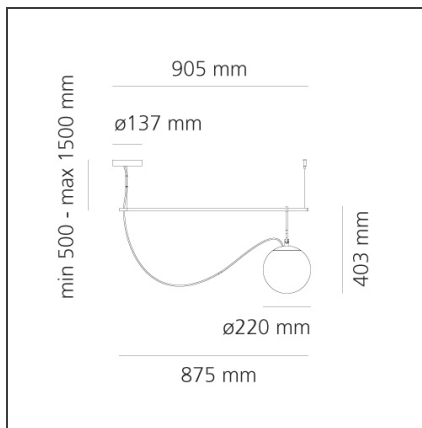

nh S2 22

 IP20    Dimmerabile: 

DISEGNI TECNICI

DESIGN BY

Neri&Hu

DESCRIZIONE

Con nh continua la ricerca sull'interazione dinamica di esperienza, dettaglio, materiale, forma e luce che Neri&Hu sta sviluppando con Artemide. È una reinterpretazione della cultura e della tradizionale orientale, in una continua riflessione contemporanea. Apre a una gestualità intuitiva, che richiama l'uso delle lanterne, e alla libertà nella creazione di infiniti paesaggi di luce. È un elemento essenziale e trasversale che con semplicità e poesia si presta a illuminare diversi contesti. L'elemento di base della lampada da tavolo nh, una sfera in vetro soffiato bianco con un anello in ottone spazzolato, si evolve con strutture che lo sostengono e si compongono per portare la luce nello spazio. La scelta dei materiali è una perfetta sintesi tra tradizione e innovazione, espressione di un design responsabile e sostenibile.

CARATTERISTICHE

Codice articolo:	1275010A	Materiale:	Vetro soffiato, ottone spazzolato
Colore:	Nero/ottone	Serie:	Design, 2018
Installazione:	Sospensione		Artemide Collection
Ambiente di utilizzo:	Interni		

DIMENSIONI

Lunghezza:	cm 87.5	Estensione massima in larghezza:	cm 90.5
Altezza:	cm 40.3		
Larghezza base:	cm 2.8		
Diametro base:	cm 13.7		
Altezza massima dal soffitto:	cm 150		

SORGENTI NON FORNITE

Categoria:	LED
Numero:	1
Watt:	15W
Tipologia:	2
Attacco:	E27
Class:	A

LUMINAIRE

Watt :	15W
Tensione di alimentazione:	220-240V