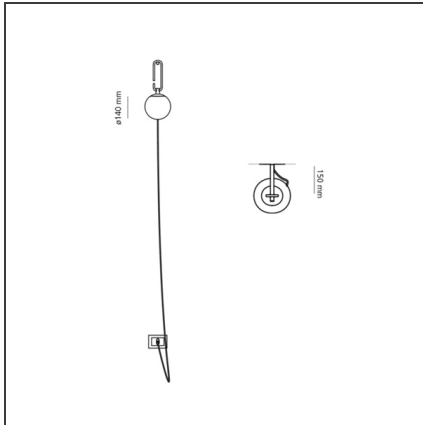

nh Parete

IP20   

DISEGNI TECNICI

DESIGN BY

Neri&Hu

DESCRIZIONE

Con nh continua la ricerca sull'interazione dinamica di esperienza, dettaglio, materiale, forma e luce che Neri&Hu sta sviluppando con Artemide. È una reinterpretazione della cultura e della tradizionale orientale, in una continua riflessione contemporanea. Apre a una gestualità intuitiva, che richiama l'uso delle lanterne, e alla libertà nella creazione di infiniti paesaggi di luce. È un elemento essenziale e trasversale che con semplicità e poesia si presta a illuminare diversi contesti. L'elemento di base della lampada da tavolo nh, una sfera in vetro soffiato bianco con un anello in ottone spazzolato, si evolve con strutture che lo sostengono e si compongono per portare la luce nello spazio. La scelta dei materiali è una perfetta sintesi tra tradizione e innovazione, espressione di un design responsabile e sostenibile.

CARATTERISTICHE

Codice articolo:	1277010A	Materiale:	Vetro soffiato, ottone spazzolato
Colore:	Nero/ottone	Serie:	Design, 2018
Installazione:	Parete		Artemide Collection
Ambiente di utilizzo:	Interni		

DIMENSIONI

Lunghezza:	cm 32
Profondità:	cm 15

SORGENTI NON FORNITE

Categoria:	LED
Numero:	1
Watt:	5W
Tipologia:	2
Attacco:	E14
Class:	A

LUMINAIRE

Watt :	5W	Flusso luminoso emesso (lm):	257lm
Tensione di alimentazione:	220-240V	CCT:	3000K
		Efficiency:	80%
		Efficacy:	64lm/W
		CRI:	80

Note

Lunghezza massima della lampadina: 80mm. Diametro massimo della lampadina: 50mm.