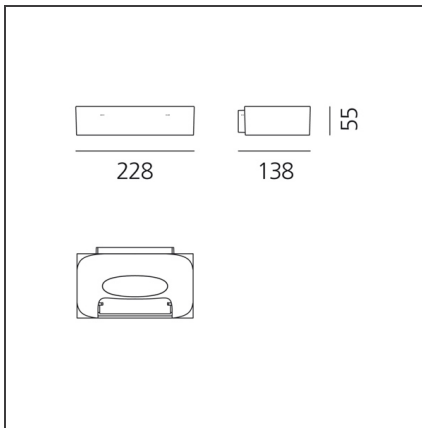

DISEGNI TECNICI

CARATTERISTICHE

Codice articolo:	1633010A	Materiale:	Alluminio
Colore:	Bianco	Serie:	Design
Installazione:	Parete	Area di utilizzo:	Tutti i progetti
Ambiente di utilizzo:	Interni	Emissione:	Diretta, indiretta

DIMENSIONI

Lunghezza:	cm 22.8
Larghezza:	cm 13.8
Altezza:	cm 5.5

SORGENTI INCLUSE

Categoria:	LED	Temperatura Colore (K):	3000K
Numero:	1	Color Tolerance:	MacAdam 2SDCM
Watt:	27W	CRI:	90
Flusso luminoso emesso (lm):	3200lm		
Tipologia:	0		
Class:	A		

LUMINAIRE

Watt :	27W	Flusso luminoso emesso (lm):	2191lm
Tensione di alimentazione:	220V-240V	CCT:	3000K
		Efficiency:	74%
		Efficacy:	81.15lm/W
		CRI:	90
		Dimmable Typology:	Push

Note

Lampadina inclusa.