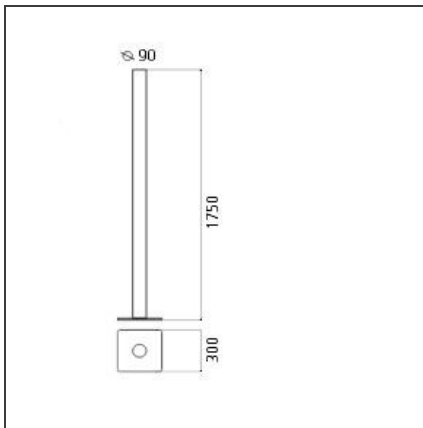

DISEGNI TECNICI

CARATTERISTICHE

Codice articolo:	1640040A	Materiale:	Alluminio, acciaio
Colore:	Giallo cedro	Serie:	Design
Installazione:	Terra	Area di utilizzo:	Hospitality, null, Residential
Ambiente di utilizzo:	Interni	Emissione:	Indiretta

DIMENSIONI

Altezza:	cm 175	Resistenza all'impatto:	N.D.
Lunghezza base:	cm 30	Prova del filo incandescente:	750
Larghezza base:	cm 30		

SORGENTI INCLUSE

Categoria:	LED	Temperatura Colore (K):	3000K
Numero:	1	Color Tolerance:	MacAdam 2SDCM
Watt:	37W	CRI:	90
Flusso luminoso emesso (lm):	3899lm	Efficacy:	107lm/W
Tipologia:	0	Service Life:	50000-L70
Class:	A		

LUMINAIRE

Watt :	45W	Flusso luminoso emesso (lm):	3564lm
Tensione di alimentazione:	220-240V	CCT:	3000K
		Efficiency:	88%
		Efficacy:	79.20lm/W
		CRI:	90
		Dimmer Typology:	Microswitch Dimmer