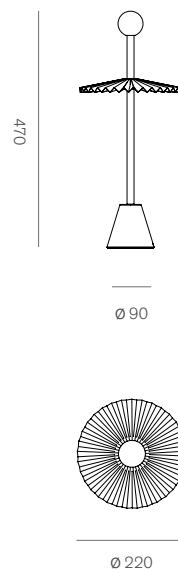

# Etoile

Daniela Puppa, 2017

<b>Codice prodotto</b>	○ DP-014TS-WH- ● DP-014TS-BR- ● DP-014TS-CH-
<b>Tipologia</b>	Lampada da tavolo a luce indiretta a batterie ricaricabile
<b>Colori</b>	Bianco, Bronzo, Champagne
<b>Misure</b>	220 x 470 mm
<b>Materiali</b>	Struttura in alluminio verniciato. Pomolo in vetro soffiato
<b>Utilizzo</b>	Interni
<b>Sorgente luminosa</b>	Scheda led
<b>Watt</b>	2,5W
<b>Lumen</b>	413 + 16
<b>Cri</b>	80
<b>Kelvin</b>	2700
<b>Emergenza</b>	No
<b>Cavo</b>	Ricarica batterie
<b>Dimmerazione</b>	No
<b>Classe energetica</b>	A++
<b>Peso lordo</b>	-
<b>Peso netto</b>	-
<b>Misure imballo</b>	26 x 26 x 54 cm
<b>Numero colli</b>	1
<b>IP</b>	20
<b>Classe</b>	III

Lampada snella e leggera come una ballerina che sotto il tutù nasconde un led dalla luce intima e calda. Una lampada la cui luce porta al sorriso,

ad atmosfere colte, eleganti, a misurate allegrie. Lampada alimentata da batterie pertanto senza fili e quindi facilmente trasferibile.