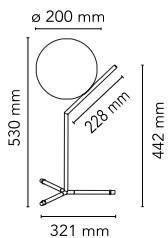

## IC Lights Table 1 High

di Michael Anastassiades , 2014

Apparecchio di illuminazione da tavolo a luce diffusa. Telaio in ottone spazzolato e verniciato trasparente, o acciaio cromato, e nero. Diffusore opalino di vetro soffiato. Dimmer presente sul cavo di alimentazione.

Montaggio	Tavolo
Ambiente	Per interni
Finitura	Nero
Peso	1.7 Kg
Fonti luminose disponibili	1 x LED 8W E14 800lm 3000K cod. RF26565 [e] DIMMER 1 x LED 8W E14 700lm 2700K cod. RF26767 [e] DIMMER 1 x LED 10W E14 800lm 2700K cod. RF26261 [e] DIMMER 1 x LED 10W E14 900lm 3000K [e] cod. RF26260 DIMMER
Emergenza	Senza
Regolazione	Dimmer presente sul cavo di alimentazione
Voltaggio	220-240V
Potenza	MAX 60W
Batteria	No
Alimentatore incluso	No
Materiali	Vetro soffiato, Ottone, Acciaio
Colori	● F3170030 - Nero ● F3170057 - Cromo ● F3170059 - Ottone spazzolato
Certificazioni	CE