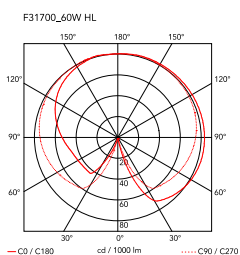

## IC Lights Table 1 High

di Michael Anastassiades , 2014

Apparecchio di illuminazione da tavolo a luce diffusa. Telaio in ottone spazzolato e verniciato trasparente, o acciaio cromato, e nero. Diffusore opalino di vetro soffiato. Dimmer presente sul cavo di alimentazione.

Montaggio	Tavolo
Ambiente	Per interni
Finitura	Nero
Peso	1.7 Kg
Fonti luminose disponibili	1 x LED 8W E14 800lm 3000K cod. RF26565 [e] DIMMER 1 x LED 8W E14 700lm 2700K cod. RF26767 [e] DIMMER 1 x LED 10W E14 800lm 2700K cod. RF26261 [e] DIMMER 1 x LED 10W E14 900lm 3000K [e] cod. RF26260 DIMMER
Emergenza	Senza
Regolazione	Dimmer presente sul cavo di alimentazione
Voltaggio	220-240V
Potenza	MAX 60W
Batteria	No
Alimentatore incluso	No
Materiali	Vetro soffiato, Ottone, Acciaio
Colori	● F3170030 - Nero ● F3170057 - Cromo ● F3170059 - Ottone spazzolato
Certificazioni	CE