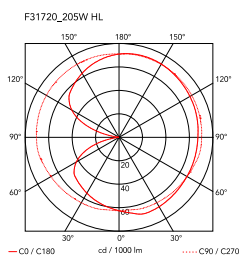

## IC Lights Table 2

di Michael Anastassiades , 2014

Apparecchio di illuminazione da tavolo a luce diffusa. Telaio in ottone, spazzolato e verniciato trasparente o acciaio cromato. Diffusore opalino di vetro soffiato. Dimmer presente sul cavo di alimentazione.

Montaggio	Tavolo
Ambiente	Per interni
Finitura	Ottone spazzolato, Cromo
Peso	3.6 Kg
Fonti luminose disponibili	1 x LED 13W E27 1400lm 2700K [e] cod. RF26065 DIMMER 1 x LED 13W E27 1400lm 3000K [e] cod. RF25535 DIMMER 1 x LED 17W E27 1900lm 2700K [e] cod. RF26259 DIMMER 1 x LED 17W E27 2000lm 3000K [e] cod. RF26258 DIMMER
Emergenza	Senza
Regolazione	Dimmer presente sul cavo di alimentazione
Voltaggio	220-240V
Potenza	MAX 205W
Batteria	No
Alimentatore incluso	No
Materiali	Vetro soffiato, Ottone, Acciaio
Colori	● F3172030 - Nero ● F3172057 - Cromo ● F3172059 - Ottone spazzolato
Certificazioni	