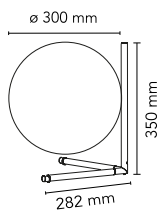

## IC Lights Table 2

di Michael Anastassiades , 2014

Apparecchio di illuminazione da tavolo a luce diffusa. Telaio in ottone, spazzolato e verniciato trasparente o acciaio cromato. Diffusore opalino di vetro soffiato. Dimmer presente sul cavo di alimentazione.

Montaggio	Tavolo
Ambiente	Per interni
Finitura	Ottone spazzolato, Cromo
Peso	3.6 Kg
Fonti luminose disponibili	1 x LED 13W E27 1400lm 2700K [e] cod. RF26065 DIMMER 1 x LED 13W E27 1400lm 3000K [e] cod. RF25535 DIMMER 1 x LED 17W E27 1900lm 2700K [e] cod. RF26259 DIMMER 1 x LED 17W E27 2000lm 3000K [e] cod. RF26258 DIMMER
Emergenza	Senza
Regolazione	Dimmer presente sul cavo di alimentazione
Voltaggio	220-240V
Potenza	MAX 205W
Batteria	No
Alimentatore incluso	No
Materiali	Vetro soffiato, Ottone, Acciaio
Colori	● F3172030 - Nero ● F3172057 - Cromo ● F3172059 - Ottone spazzolato
Certificazioni	