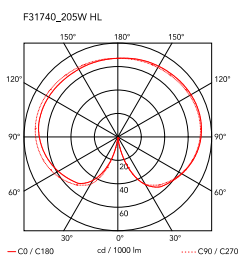

IC Lights Floor 2

di Michael Anastassiades , 2014

Apparecchio di illuminazione da terra a luce diffusa. Telaio in ottone, spazzolato e verniciato trasparente o acciaio cromato. Diffusore opalino di vetro soffiato. Dimmer presente sul cavo di alimentazione.