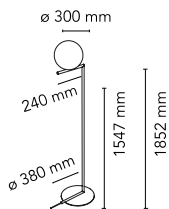

IC Lights Floor 2

di Michael Anastassiades , 2014

Apparecchio di illuminazione da terra a luce diffusa. Telaio in ottone, spazzolato e verniciato trasparente o acciaio cromato. Diffusore opalino di vetro soffiato. Dimmer presente sul cavo di alimentazione.

Montaggio	A pavimento
Ambiente	Per interni
Finitura	Ottone spazzolato, Cromo
Peso	10.0 Kg
Fonti luminose disponibili	1 x LED 13W E27 1400lm 3000K [e] cod. RF25535 DIMMER 1 x LED 13W E27 1400lm 2700K [e] cod. RF26065 DIMMER 1 x LED 17W E27 2000lm 2700K [e] cod. RF26259 DIMMER 1 x LED 17W E27 2000lm 3000K [e] cod. RF26258 DIMMER
Emergenza	Senza
Regolazione	Dimmer presente sul cavo di alimentazione
Voltaggio	220-240V
Potenza	MAX 205W
Batteria	No
Alimentatore incluso	No
Materiali	Vetro soffiato, Ottone, Acciaio
Colori	● F3174030 - Nero ● F3174057 - Cromo ● F3174059 - Ottone spazzolato
Certificazioni	