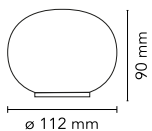

Mini Glo-Ball Table

di Jasper Morrison , 2003

Apparecchio di illuminazione da tavolo a luce diffusa. Diffusore composto di un vetro opalino incamiciato, soffiato a bocca, con finitura esterna acidata e da una ghiera filettata in PBT (polibutilentereftalato) bianco stampato ad iniezione. Coperchio, base/supporto portalamпада in PBT (polibutilentereftalato) bianco stampato ad iniezione.

Montaggio	Tavolo
Ambiente	Per interni
Finitura	Bianco
Peso	0.4 Kg
Fonti luminose disponibili	1 x HSGS G9 20W 2700K Halopin Pro 200lm – RF19264 1 x LED G9 2,3W No Dim 3000K 200lm – RF25320
Emergenza	Senza
Regolazione	Sul cavo elettrico bipolare isolato in PVC, è montato un'interruttore ON/OFF.
Voltaggio	220-240V
Potenza	MAX 25W
Batteria	No
Alimentatore incluso	Sì
Lunghezza del cavo	1500 mm
Materiali	Vetro
Colori	● F4191009 - Bianco
Certificazioni	   