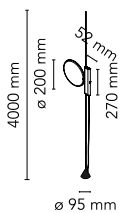

## OK

di Konstantin Grcic , 2014

Apparecchio di illuminazione a luce diretta. Testa in alluminio pressofuso verniciato lucido o cromato. Corpo in PA66+30%FV stampato ad iniezione con cover in alluminio estruso verniciato lucido o cromato. Testa orientabile. Il movimento verticale del corpo illuminante è ottenuto mediante lo scorrimento della struttura interna del corpo su un cavetto di acciaio teso tra il plafone e il pavimento (lunghezza utile 4000mm). Interruttore dimmerabile con tecnologia Soft Touch. Alimentatore su spina con plug intercambiabili.

Montaggio	Sospensione
Ambiente	Per interni
Finitura	Bianco, Cromo, Giallo, Nero
Peso	2.9 Kg
Fonti luminose disponibili	1 x EDGE LIGHTING 18W Dimmer 2700K CRI85 1028lm
Emergenza	Senza
Regolazione	Interruttore dimmerabile con tecnologia Soft Touch. Alimentatore su spina con plug intercambiabili.
Voltaggio	100-240/24V
Potenza	18W
Batteria	No
Alimentatore incluso	No

Lunghezza del cavo 4000 max mm

Materiali Alluminio, Poliammide, Acciaio

Colori	<ul style="list-style-type: none"> <li><span style="display: inline-block; width: 10px; height: 10px; background-color: #e0e0e0; border-radius: 50%; margin-right: 5px;"></span> F4640009 - Bianco</li> <li><span style="display: inline-block; width: 10px; height: 10px; background-color: #000000; border-radius: 50%; margin-right: 5px;"></span> F4640030 - Nero</li> <li><span style="display: inline-block; width: 10px; height: 10px; background-color: #ffff00; border-radius: 50%; margin-right: 5px;"></span> F4640019 - Giallo</li> <li><span style="display: inline-block; width: 10px; height: 10px; background-color: #c0c0c0; border-radius: 50%; margin-right: 5px;"></span> F4640057 - Cromo</li> </ul>
--------	---