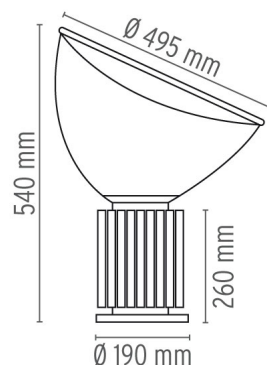

TACCIA

Montaggio	Tavolo/Lampada da terra
Descrizione delle lampade	1 x 77W E27 HSGSR dimmer
Ambiente di utilizzo	Per interni
Finitura	Alluminio anodizzato, Nero
Descrizione tecnica	Lampada da tavolo a luce indiretta e riflessa. Riflettore in metallo verniciato di colore bianco lucido a liquido internamente e bianco a polvere esternamente. Diffusore orientabile in vetro trasparente soffiato a bocca. Corpo in alluminio estruso verniciato di colore nero opaco o anodizzato argento. Base di acciaio lucidato, nichelato e zapponato. Sul cavo è presente il dimmer elettronico che consente la regolazione a step dell'intensità luminosa.

Taccia

designed by Achille & Pier Giacomo Castiglioni

Lampada da tavolo a luce indiretta e riflessa

	F6600004	Alluminio anodizzato
	F6600030	Nero

DIMENSIONI

CERTIFICAZIONI

Taccia . Lampade

HSGSR 77W E27

Potenza (Watt):
77 W

Categoria delle lampade:
Incandescenza

Attacco:
E27

Tipo di lampada:
HSGSR

Taccia

designed by Achille & Pier Giacomo Castiglioni

Lampada da tavolo a luce indiretta e riflessa

● F6600004 Alluminio anodizzato
● F6600030 Nero

DIMENSIONI

CERTIFICAZIONI