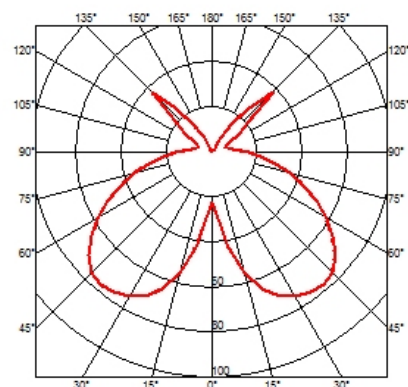

TACCIA

Montaggio	Tavolo/Lampada da terra
Descrizione delle lampade	1 x 77W E27 HSGSR dimmer
Ambiente di utilizzo	Per interni
Finitura	Alluminio anodizzato, Nero
Descrizione tecnica	Lampada da tavolo a luce indiretta e riflessa. Riflettore in metallo verniciato di colore bianco lucido a liquido internamente e bianco a polvere esternamente. Diffusore orientabile in vetro trasparente soffiato a bocca. Corpo in alluminio estruso verniciato di colore nero opaco o anodizzato argento. Base di acciaio lucidato, nichelato e zapponato. Sul cavo è presente il dimmer elettronico che consente la regolazione a step dell'intensità luminosa.

Taccia

designed by Achille & Pier Giacomo Castiglioni

Lampada da tavolo a luce indiretta e riflessa

	F6600004	Alluminio anodizzato
	F6600030	Nero

DIMENSIONI

CERTIFICAZIONI

Taccia . Lampade

HSGSR 77W E27

Potenza (Watt):
77 W

Categoria delle lampade:
Incandescenza

Attacco:
E27

Tipo di lampada:
HSGSR

Taccia

designed by Achille & Pier Giacomo Castiglioni

Lampada da tavolo a luce indiretta e riflessa

● F6600004 Alluminio anodizzato
● F6600030 Nero