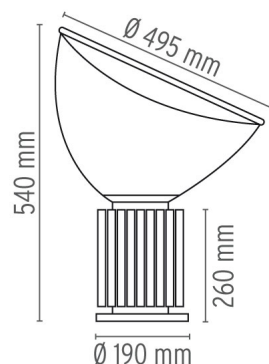

TACCIA

Montaggio	Tavolo/Lampada da terra
Descrizione delle lampade	1 x 77W E27 HSGSR dimmer
Ambiente di utilizzo	Per interni
Finitura	Alluminio anodizzato, Nero
Descrizione tecnica	Lampada da tavolo a luce indiretta e riflessa. Riflettore in metallo verniciato di colore bianco lucido a liquido internamente e bianco a polvere esternamente. Diffusore orientabile in vetro trasparente soffiato a bocca. Corpo in alluminio estruso verniciato di colore nero opaco o anodizzato argento. Base di acciaio lucidato, nichelato e zapponato. Sul cavo è presente il dimmer elettronico che consente la regolazione a step dell'intensità luminosa.

ELETTRICHE

Emergenza	Senza
Regolazione	Sul cavo è presente il dimmer elettronico che consente la regolazione a step dell'intensità luminosa.
Tensione (V)	230

FISICHE

Alimentazione	Cavo elettrico
Lunghezza cavo (mm)	2380
Materiali di costruzione	Alluminio, Vetro, Metallo
Peso (kg)	9.4

Taccia

designed by Achille & Pier Giacomo Castiglioni

Lampada da tavolo a luce indiretta e riflessa

	F6600004	Alluminio anodizzato
	F6600030	Nero

DIMENSIONI

CERTIFICAZIONI

Taccia . Lampade

HSGSR 77W E27

Potenza (Watt):
77 W

Categoria delle lampade:
Incandescenza

Attacco:
E27

Tipo di lampada:
HSGSR

Taccia

designed by Achille & Pier Giacomo Castiglioni

Lampada da tavolo a luce indiretta e riflessa

● F6600004 Alluminio anodizzato
● F6600030 Nero