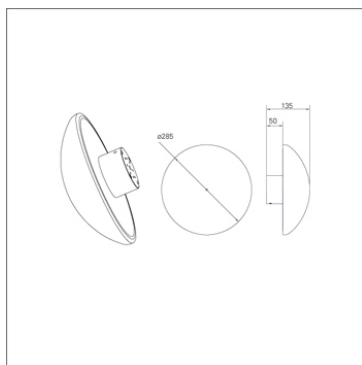

ANNO: 2009

DATA:

CODICE ORDINE: 4016CR

Lampada da parete/plafone. Montatura e riflettore in metallo cromato. Alimentatore elettronico incluso.

**Lampadine:** 1x22W (FL) 2GX13

**CE** **F** *Classe I* IP20