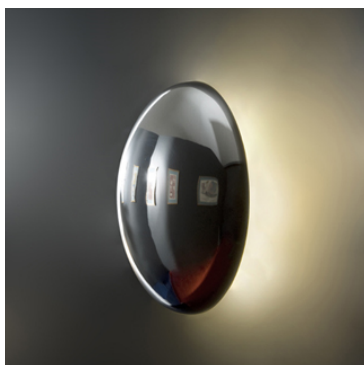

**Factory**

**FontanaArte**

NOME PRODOTTO: Factory

AZIENDA:

COLLEZIONE: FontanaArte

TIPO: Plafone

PROGETTO:

DESIGNER: Marco Zanuso Jr.

ANNO: 2009

DATA:

CODICE ORDINE: 4016CR

Lampada da parete/plafone. Montatura e riflettore in metallo cromato. Alimentatore elettronico incluso.

**Lampadine:** 1x22W (FL) 2GX13

**CE** **F** *Classe I* IP20