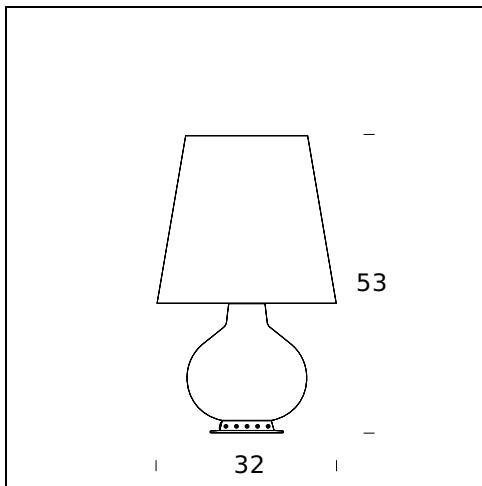

PLUG: Black

CAVO DI ALIMENTAZIONE: Black

CERTIFICAZIONI E SIMBOLI:

NOME DEL MODELLO: Fontana

CODICE: F185300100BINE

DIMENSIONE: ø 20 x 34 cm

MATERIALI: Glass

COLORI

NOME DEL MODELLO: Fontana

CODICE: F185305125..NE

DIMENSIONE: Ø 32 x 53 cm

MATERIALI: Glass

COLORI

- Black
- Light Grey
- Purple Amethyst

LAMPADINA: LED 1x21W E27 (2700K, 2500Lm) + LED 2x4,5W E14 (2700K, 2x470Lm) or HA 1x100W E27 (2900K, 1800Lm) + HA 2x30W E14 (2700K, 2x405Lm)

PLUG: Black

CAVO DI ALIMENTAZIONE: Black

CERTIFICAZIONI E SIMBOLI:

NOME DEL MODELLO: Fontana

CODICE: F185305100BINE

DIMENSIONE: Ø 32 x 53 cm

MATERIALI: Glass

COLORI

 IP20

Classe II

NOME DEL MODELLO: Fontana

CODICE: F185310100BINE

DIMENSIONE: Ø 47x78 cm

MATERIALI: Glass

COLORI

White