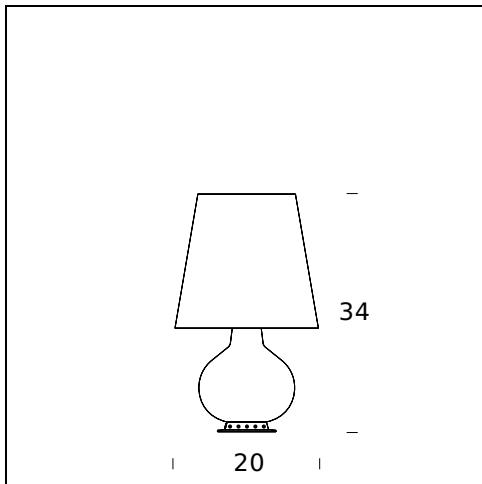

PRODOTTI CORRELATI

FONTANA (LED)

Lampada da Tavolo

SPECIFICHE TECNICHE

Lampada da tavolo a doppia o tripla accensione. Montatura in metallo verniciato. Paralume e base in vetro soffiato satinato. Cavo di alimentazione, interruttore e spina neri.

NOME DEL MODELLO: Fontana

CODICE: F185300125..NE

DIMENSIONE: Ø 20 x 34 cm

MATERIALI: Glass

COLORI

- Black
- Light Grey
- Purple Amethyst

LAMPADINA: LED 1x21W E27 (2700K, 2500Lm) + LED 2x4W G9 (2700K, 2x400Lm) or HA 1x100W E27 (2900K, 1800Lm) + HA 2x30W G9 (2700K, 2x405Lm)

PLUG: Black

CAVO DI ALIMENTAZIONE: Black

CERTIFICAZIONI E SIMBOLI:

NOME DEL MODELLO: Fontana

CODICE: F185300100BINE

DIMENSIONE: ø 20 x 34 cm

MATERIALI: Glass

COLORI

NOME DEL MODELLO: Fontana

CODICE: F185305125..NE

DIMENSIONE: Ø 32 x 53 cm

MATERIALI: Glass

COLORI

- Black
- Light Grey
- Purple Amethyst

LAMPADINA: LED 1x21W E27 (2700K, 2500Lm) + LED 2x4,5W E14 (2700K, 2x470Lm) or HA 1x100W E27 (2900K, 1800Lm) + HA 2x30W E14 (2700K, 2x405Lm)