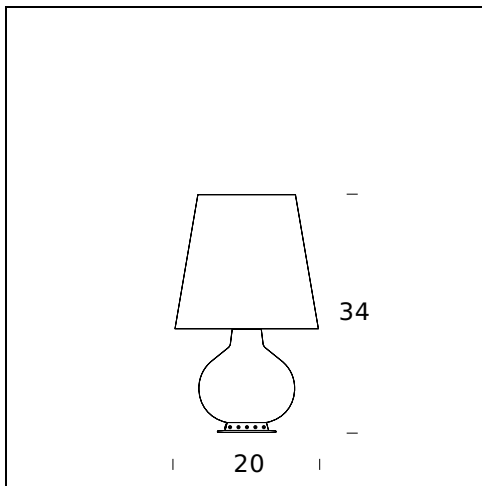

PRODOTTI CORRELATI

FONTANA (LED)

Lampada da Tavolo

SPECIFICHE TECNICHE

Lampada da tavolo a doppia o tripla accensione. Montatura in metallo verniciato. Paralume e base in vetro soffiato satinato. Cavo di alimentazione, interruttore e spina neri.

NOME DEL MODELLO: Fontana

CODICE: F185300125..NE

DIMENSIONE: Ø 20 x 34 cm

MATERIALI: Glass

COLORI

- Black
- Light Grey
- Purple Amethyst

LAMPADINA: LED 1x21W E27 (2700K, 2500Lm) + LED 2x4W G9 (2700K, 2x400Lm) or HA 1x100W E27 (2900K, 1800Lm) + HA 2x30W G9 (2700K, 2x405Lm)

PLUG: Black

CAVO DI ALIMENTAZIONE: Black

CERTIFICAZIONI E SIMBOLI:

NOME DEL MODELLO: Fontana

CODICE: F185300100BINE

DIMENSIONE: ø 20 x 34 cm

MATERIALI: Glass

COLORI

NOME DEL MODELLO: Fontana

CODICE: F185305125..NE

DIMENSIONE: Ø 32 x 53 cm

MATERIALI: Glass

COLORI

- Black
- Light Grey
- Purple Amethyst

LAMPADINA: LED 1x21W E27 (2700K, 2500Lm) + LED 2x4,5W E14 (2700K, 2x470Lm) or HA 1x100W E27 (2900K, 1800Lm) + HA 2x30W E14 (2700K, 2x405Lm)