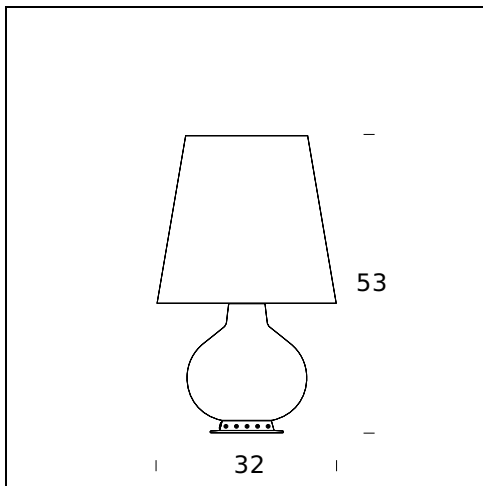

NOME DEL MODELLO: Fontana

CODICE: F185300125..NE

DIMENSIONE: Ø 20 x 34 cm

MATERIALI: Glass

COLORI

- Black
- Light Grey
- Purple Amethyst

LAMPADINA: LED 1x21W E27 (2700K, 2500Lm) + LED 2x4W G9 (2700K, 2x400Lm) or HA 1x100W E27 (2900K, 1800Lm) + HA 2x30W G9 (2700K, 2x405Lm)

PLUG: Black

CAVO DI ALIMENTAZIONE: Black

CERTIFICAZIONI E SIMBOLI:

NOME DEL MODELLO: Fontana

CODICE: F185300100BINE

DIMENSIONE: ø 20 x 34 cm

MATERIALI: Glass

COLORI

NOME DEL MODELLO: Fontana

CODICE: F185305125..NE

DIMENSIONE: Ø 32 x 53 cm

MATERIALI: Glass

COLORI

- Black
- Light Grey
- Purple Amethyst

LAMPADINA: LED 1x21W E27 (2700K, 2500Lm) + LED 2x4,5W E14 (2700K, 2x470Lm) or HA 1x100W E27 (2900K, 1800Lm) + HA 2x30W E14 (2700K, 2x405Lm)

 IP20

Classe II

NOME DEL MODELLO: Fontana

CODICE: F185310100BINE

DIMENSIONE: Ø 47x78 cm

MATERIALI: Glass

COLORI

White