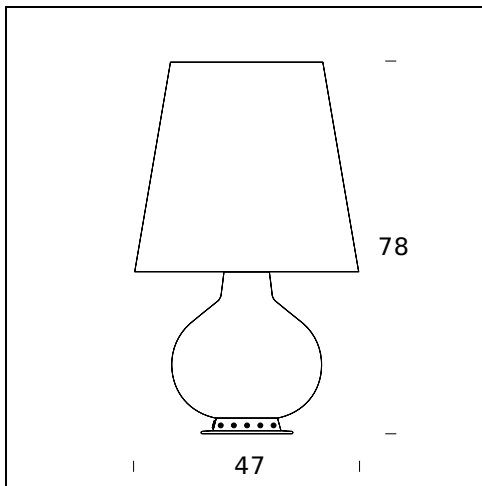

NOME DEL MODELLO: Fontana

CODICE: F185305125..NE

DIMENSIONE: Ø 32 x 53 cm

MATERIALI: Glass

COLORI

- Black
- Light Grey
- Purple Amethyst

LAMPADINA: LED 1x21W E27 (2700K, 2500Lm) + LED 2x4,5W E14 (2700K, 2x470Lm) or HA 1x100W E27 (2900K, 1800Lm) + HA 2x30W E14 (2700K, 2x405Lm)

PLUG: Black

CAVO DI ALIMENTAZIONE: Black

CERTIFICAZIONI E SIMBOLI:

NOME DEL MODELLO: Fontana

CODICE: F185305100BINE

DIMENSIONE: Ø 32 x 53 cm

MATERIALI: Glass

COLORI

 IP20

Classe II

NOME DEL MODELLO: Fontana

CODICE: F185310100BINE

DIMENSIONE: Ø 47x78 cm

MATERIALI: Glass

COLORI

White