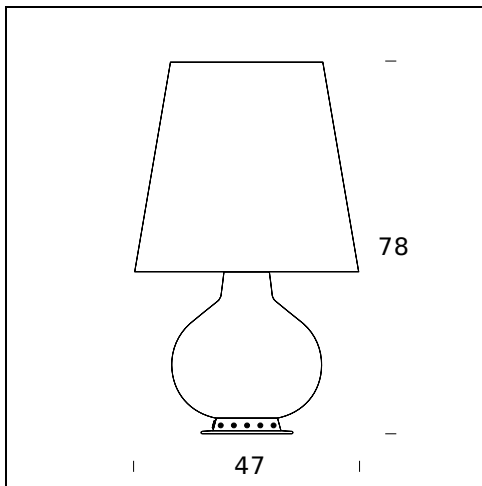

NOME DEL MODELLO: Fontana

CODICE: F185305125..NE

DIMENSIONE: Ø 32 x 53 cm

MATERIALI: Glass

COLORI

- Black
- Light Grey
- Purple Amethyst

LAMPADINA: LED 1x21W E27 (2700K, 2500Lm) + LED 2x4,5W E14 (2700K, 2x470Lm) or HA 1x100W E27 (2900K, 1800Lm) + HA 2x30W E14 (2700K, 2x405Lm)

PLUG: Black

CAVO DI ALIMENTAZIONE: Black

CERTIFICAZIONI E SIMBOLI:

NOME DEL MODELLO: Fontana

CODICE: F185305100BINE

DIMENSIONE: Ø 32 x 53 cm

MATERIALI: Glass

COLORI

 IP20

Classe II

NOME DEL MODELLO: Fontana

CODICE: F185310100BINE

DIMENSIONE: Ø 47x78 cm

MATERIALI: Glass

COLORI

White

PLUG: Black

CAVO DI ALIMENTAZIONE: Black

CERTIFICAZIONI E SIMBOLI:

NOME DEL MODELLO: Fontana

CODICE: F185310125NENE

DIMENSIONE: Ø 47 x 78 cm

MATERIALI: Glass

COLORI