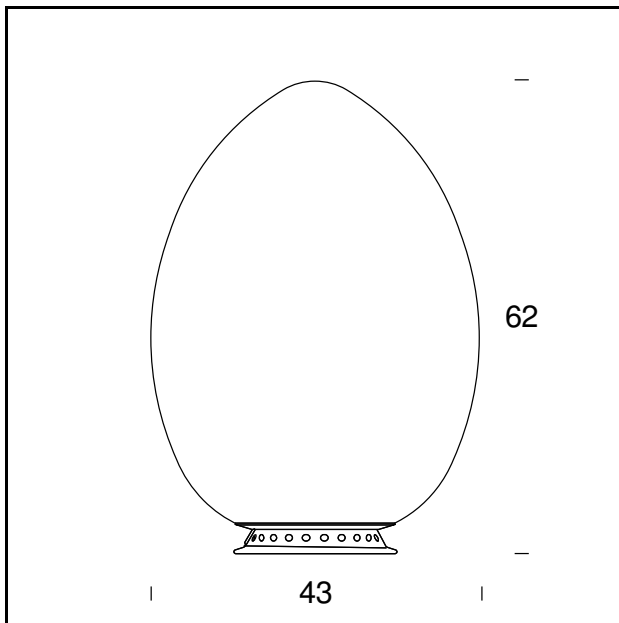

**CODICE:** 2646/0

**DIMENSIONE:** 18 x 28 cm

**MATERIALI:** Glass

**LAMPADINA:** 1×30W (HA) or 1×12W (FL) E27

**PLUG:** Black

**CAVO DI ALIMENTAZIONE:** Black

**CERTIFICAZIONI E SIMBOLI:**

**NOME DEL MODELLO:** Uovo

**CODICE:** 2646/1

**DIMENSIONE:** 27 x 44 cm

**MATERIALI:** Glass

**LAMPADINA:** 1x70W (HA) Eco Saver E27

**PLUG:** Black

**CAVO DI ALIMENTAZIONE:** Black

**DIMMER:** Dimmer

**CERTIFICAZIONI E SIMBOLI:**

**NOME DEL MODELLO:** Uovo

**CODICE:** 2646

**DIMENSIONE:** 43 x 62 cm

**MATERIALI:** Glass

**LAMPADINA:** 1×100W (HA) Eco Saver E27

**PLUG:** Black

**CAVO DI ALIMENTAZIONE:** Black

**DIMMER:** Dimmer