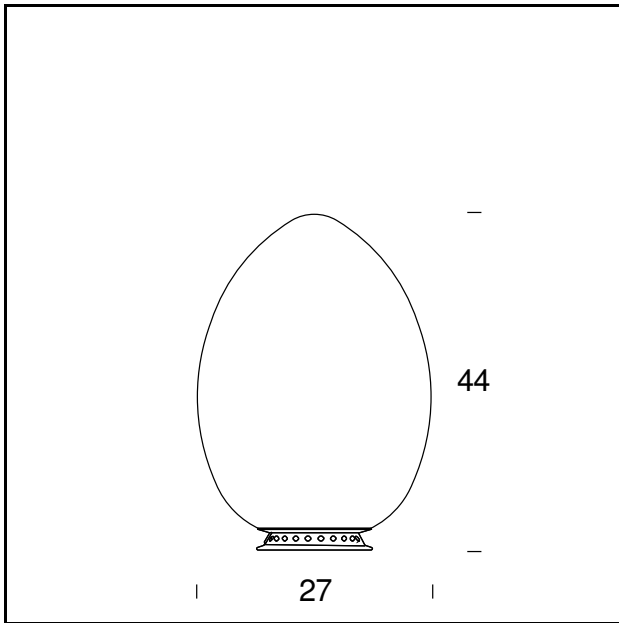

**CODICE:** 2646/0

**DIMENSIONE:** 18 x 28 cm

**MATERIALI:** Glass

**LAMPADINA:** 1×30W (HA) or 1×12W (FL) E27

**PLUG:** Black

**CAVO DI ALIMENTAZIONE:** Black

**CERTIFICAZIONI E SIMBOLI:**

**NOME DEL MODELLO:** Uovo

**CODICE:** 2646/1

**DIMENSIONE:** 27 x 44 cm

**MATERIALI:** Glass

**LAMPADINA:** 1x70W (HA) Eco Saver E27

**PLUG:** Black

**CAVO DI ALIMENTAZIONE:** Black

**DIMMER:** Dimmer

**CERTIFICAZIONI E SIMBOLI:**

**NOME DEL MODELLO:** Uovo

**CODICE:** 2646

**DIMENSIONE:** 43 x 62 cm

**MATERIALI:** Glass

**LAMPADINA:** 1×100W (HA) Eco Saver E27

**PLUG:** Black

**CAVO DI ALIMENTAZIONE:** Black

**DIMMER:** Dimmer