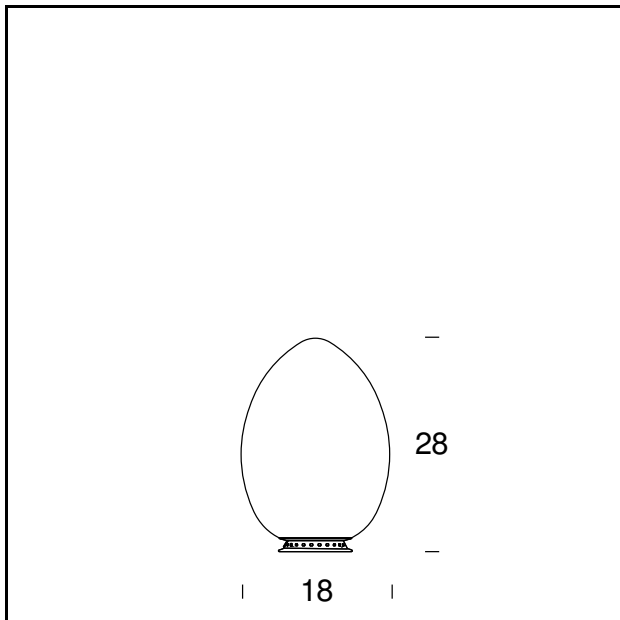

SPECIFICHE TECNICHE

Lampada da tavolo. Montatura in metallo verniciato bianco. Diffusore in vetro soffiato bianco satinato. Cavo di alimentazione, interruttore e spina neri.

NOME DEL MODELLO: Uovo

CODICE: 2646/0

DIMENSIONE: 18 x 28 cm

MATERIALI: Glass

LAMPADINA: 1×30W (HA) or 1×12W (FL) E27

PLUG: Black

CAVO DI ALIMENTAZIONE: Black

CERTIFICAZIONI E SIMBOLI: