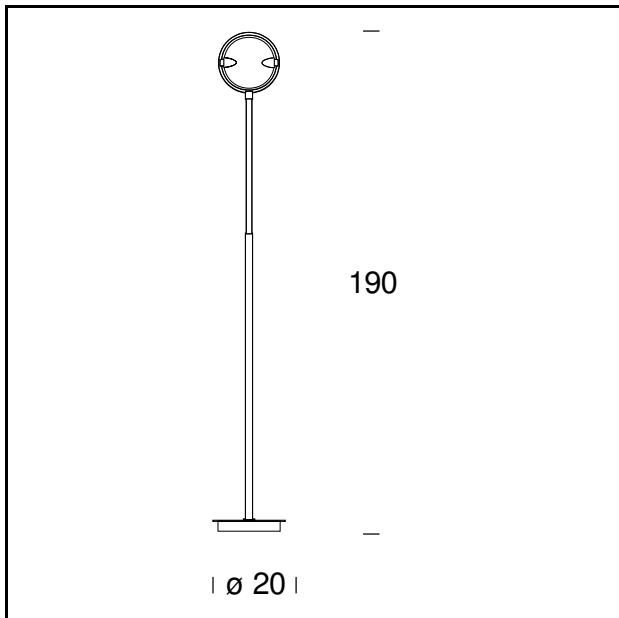

NOBI

Metis Lighting, 1992

Declinata nelle versioni da terra, a parete e a sospensione, Nobi garantisce massima funzionalità dal design innovativo ed elegante. I due vetri concavi accostati sono mantenuti in posizione da un sistema di piccole molle e fissati alla struttura metallica con due perni. Il diffusore può così ruotare su se stesso e orientare il flusso luminoso nella direzione desiderata.

Lampada da terra con dimmer. Montatura in metallo cromato, nichelato satinato oppure bianco. Diffusori orientabili in vetro satinato e riflettore per emissione di luce indiretta in alluminio. Cavo di alimentazione, dimmer e spina neri.

NOME DEL MODELLO: Nobi

CODICE: 3026..

DIMENSIONE: Ø 20 x 190 cm

MATERIALI: Glass, metal

COLORI

- Chrome-Plated
- Satin Nickel-Plated
- White - RAL Code: RAL 9003 Matt

LAMPADINA: 1×120W (HA) Eco Saver R7s/80

PLUG: Black

CAVO DI ALIMENTAZIONE: Black

DIMMER: Dimmer

CERTIFICAZIONI E SIMBOLI:

NOME DEL MODELLO: Nobì

CODICE: 3392..

DIMENSIONE: Ø 30 x 205 cm

MATERIALI: Glass, metal