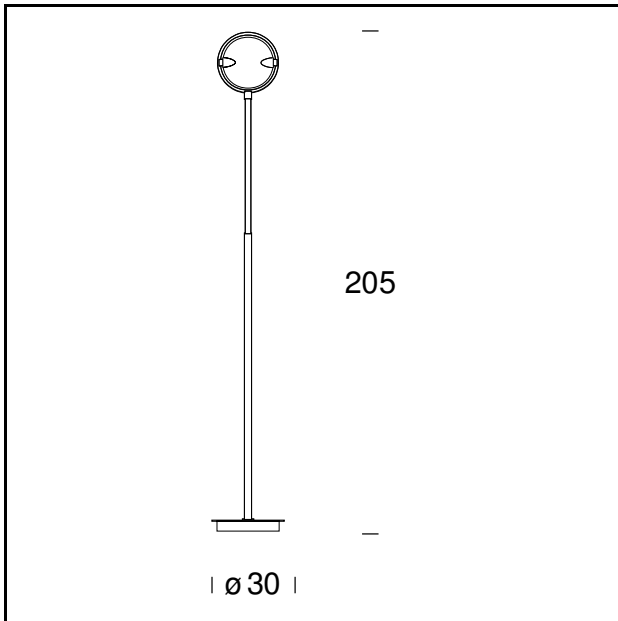

NOME DEL MODELLO: Nobi

CODICE: 3026..

DIMENSIONE: Ø 20 x 190 cm

MATERIALI: Glass, metal

COLORI

- Chrome-Plated
- Satin Nickel-Plated
- White - RAL Code: RAL 9003 Matt

LAMPADINA: 1×120W (HA) Eco Saver R7s/80

PLUG: Black

CAVO DI ALIMENTAZIONE: Black

DIMMER: Dimmer

CERTIFICAZIONI E SIMBOLI:

NOME DEL MODELLO: Nobì

CODICE: 3392..

DIMENSIONE: Ø 30 x 205 cm

MATERIALI: Glass, metal