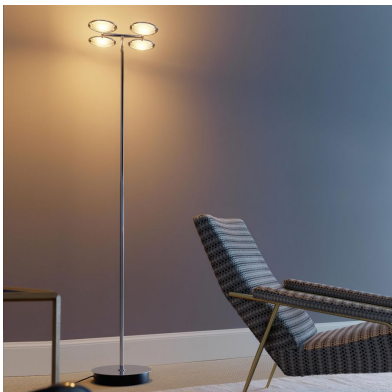

NOBI

Metis Lighting, 1992

Declinata nelle versioni da terra, a parete e a sospensione, Nobi garantisce massima funzionalità dal design innovativo ed elegante. I due vetri concavi accostati sono mantenuti in posizione da un sistema di piccole molle e fissati alla struttura metallica con due perni. Il diffusore può così ruotare su se stesso e orientare il flusso luminoso nella direzione desiderata.

PRODOTTI CORRELATI

NOBI

Lampada da Parete

NOBI

Lampada a Sospensione

NOBI 4

Lampada da Terra

SPECIFICHE TECNICHE

Lampada da terra con dimmer. Montatura in metallo cromato, nichelato satinato oppure bianco. Diffusori orientabili in vetro satinato e riflettore per emissione di luce indiretta in alluminio. Cavo di alimentazione, dimmer e spina neri.