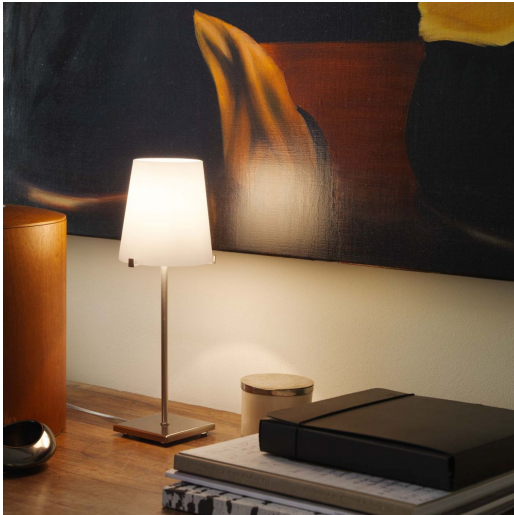

CHIARA

FontanaArte Design Lab, 2003

Una forma classica in una misura extra small, Chiara ha il diffusore in vetro soffiato e la base in metallo di forma quadrata

SPECIFICHE TECNICHE

Lampada da tavolo. Montatura in acciaio nichelato spazzolato. Diffusore in vetro soffiato bianco opalino. Cavo di alimentazione, interruttore e spina trasparenti.

NOME DEL MODELLO: Chiara

CODICE: 3504BI

DIMENSIONE: 11 x 11 x 32

MATERIALI: Glass, metal

LAMPADINA: 1x40W (HA) or 1x33W(HA) Eco Saver G9

PLUG: Transparent

CAVO DI ALIMENTAZIONE: Transparent

CERTIFICAZIONI E SIMBOLI: