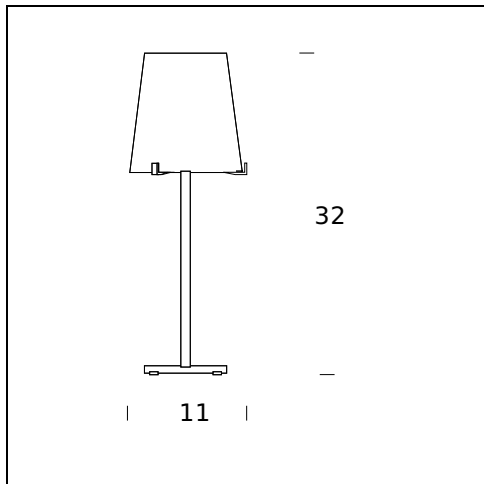

CHIARA

FontanaArte Design Lab, 2003

Una forma classica in una misura extra small, Chiara ha il diffusore in vetro soffiato e la base in metallo di forma quadrata

SPECIFICHE TECNICHE

Lampada da tavolo. Montatura in acciaio nichelato spazzolato. Diffusore in vetro soffiato bianco opalino. Cavo di alimentazione, interruttore e spina trasparenti.

NOME DEL MODELLO: Chiara

CODICE: 3504BI

DIMENSIONE: 11 x 11 x 32

MATERIALI: Glass, metal

LAMPADINA: 1x40W (HA) or 1x33W(HA) Eco Saver G9

PLUG: Transparent

CAVO DI ALIMENTAZIONE: Transparent

CERTIFICAZIONI E SIMBOLI: