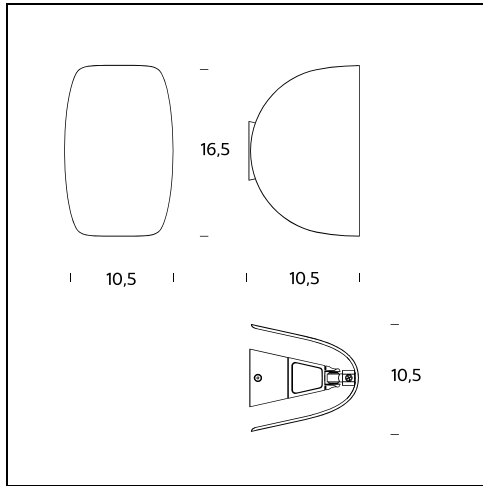

# IO

Claesson Koivisto Rune, 2015

Dalla forma di un piccolo disco lunare curvato, IO è una lampada da parete a doppia emissione luminosa Led. IO rimane quasi sospesa, molto vicina alla parete ma mai tanto da toccarla, posizionata ad una distanza tale per cui la luce la accarezza delicatamente con un intimo effetto radente. Elegante e minimale, è provvista di una montatura dal doppio asse di rotazione, che consente al diffusore di ruotare di 360° gradi, direzionando la luce laddove è necessario. Il diffusore, oltre a ruotare, si muove verso l'alto e verso il basso e in questo modo i fasci luminosi si aprono e si chiudono secondo le singole esigenze. Nata con lo scopo di fornire una luce il più possibile personale e modulabile, l'utilizzo ideale di questa lampada è fianco-letto ma la sua versatilità la rende anche un'ottima soluzione per illuminare le pareti di uffici e corridoi, sia in ambito residenziale che contract. Il diffusore, che sebbene di dimensioni ridotte comunica una forte solidità, è in alluminio pressofuso, verniciato con finitura opaca in quattro colori: grigio grafite, rosso, bianco e blu mentre internamente è sempre bianco per riflettere al massimo la luce.

**SPECIFICHE TECNICHE**

Lampada da parete. Corpo in alluminio verniciato esternamente nei colori grigio antracite, rosso, bianco e blu, internamente colore bianco. Grazie alla montatura dal doppio asse di rotazione, la lampada si muove sia sull'asse longitudinale sia lungo quello trasversale, consentendo una gestione totale della luce. Con un movimento Up/Down sul diffusore esterno è possibile inoltre aprire e chiudere il fascio luminoso. Dimmerabile con apposito light dimmer, non fornito.

**NOME DEL MODELLO:** IO

**CODICE:** 4299..

**DIMENSIONE:** cm 10,5x10,5x16,5

**MATERIALI:** Aluminum

**COLORI**

- Blue - RAL Code: RAL 5001 Matt
- Graphite Grey - RAL Code: RAL 7024 Matt
- Red - RAL Code: RAL 3011 Matt
- White - RAL Code: RAL 9016 Matt