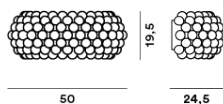

Caboche, parete

scheda tecnica

FOSCARINI

Ricca, brillante e sofisticata, la lampada Caboche è un mosaico di rifrazioni, perfetta fusione in un'unica forma di diverse individualità che realizzano nel loro insieme il corpo e l'effetto luminoso della lampada. Quando è accesa, la luce si diffonde dall'interno delle sfere come tanti cristalli luminosi, illuminando l'ambiente circostante. Caboche parete è un gioiello di creatività e di tecnologia, disponibile in due misure e in due versioni: trasparente e giallo oro. È adatta a diventare protagonista di arredi sia privati che pubblici, coniugando impatto visivo con leggerezza, valore arredativo e funzionalità.

Caboche media

SCHEMA & EMISSIONE DELLA LUCE