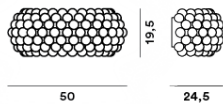

Caboche, parete

scheda tecnica

FOSCARINI

Ricca, brillante e sofisticata, la lampada Caboche è un mosaico di rifrazioni, perfetta fusione in un'unica forma di diverse individualità che realizzano nel loro insieme il corpo e l'effetto luminoso della lampada. Quando è accesa, la luce si diffonde dall'interno delle sfere come tanti cristalli luminosi, illuminando l'ambiente circostante. Caboche parete è un gioiello di creatività e di tecnologia, disponibile in due misure e in due versioni: trasparente e giallo oro. È adatta a diventare protagonista di arredi sia privati che pubblici, coniugando impatto visivo con leggerezza, valore arredativo e funzionalità.

Caboche media

SCHEMA & EMISSIONE DELLA LUCE

MATERIALE

Polimetilmetacrilato, vetro soffiato e metallo cromato

COLORI

SORGENTE LUMINOSA

LED retrofit, Halo 1x 120W R7s

CERTIFICAZIONI

EFFICIENZA ENERGETICA

A+, A, C

Caboche media LED

SCHEMA & EMISSIONE DELLA LUCE

MATERIALE

Polimetilmetacrilato, vetro soffiato e metallo cromato

COLORI

SORGENTE LUMINOSA