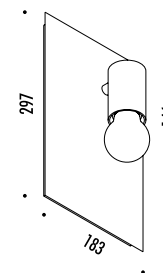

DESIGN DAVIDE GROPPI - 2012  
LAMPADA DA PARETE - METALLO  
WALL LAMP - METAL  
ENERGY CLASS: A++ , A+ , A , B , C , D , E

EDIVAD

CE IP 20  0.5 m

168103	BIANCO OPACO / MATT WHITE	220-240 V - 50/60 Hz - MAX 60 W - E27 LAMPADINA TRASPARENTE INCLUSA CLEAR BULB INCLUDED
		 COD. 5004112 LED - 6,5 W - 2700K - 806 lm - EFFICIENCY A++