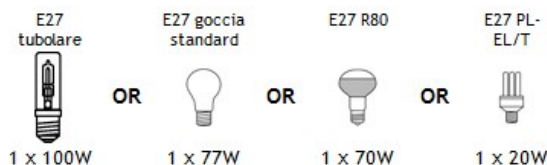

Grigio

PESO (KG)

2,8

VOLUME (M<sup>3</sup>)

0,054

LAMPADINE

SORGENTE LUMINOSA

Eco-incandescenza/Eco-alogena, Basso consumo fluorescenza