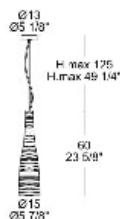

ARTICOLO

CLASS 60 SOSPENSIONE ROSSO

CODICE PRODOTTO

0001599

COLORE

Bordeaux

MONTATURA

Grigio

PESO (KG)

2,8

VOLUME (M³)

0,054

LAMPADINE