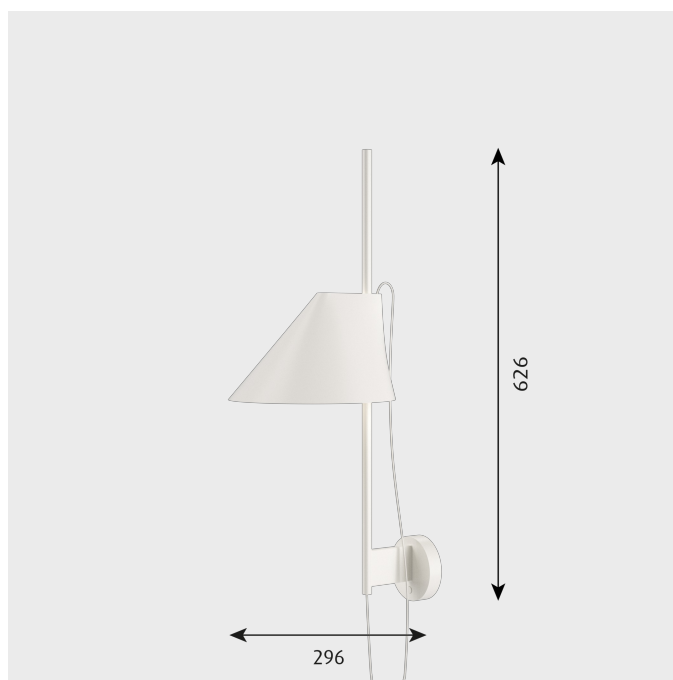

Yuh Parete

L'apparecchio emana luce principalmente verso il basso, priva di abbagliamento. L'angolo del diffusore può essere regolato per ottimizzare la distribuzione della luce. La sottile apertura nella parte superiore diffonde una luce morbida verso l'alto. Un semplice sistema meccanico consente una grande libertà di movimento, ciò permette di collocare la luce nella posizione ideale nell'ambiente di lavoro, nel living e in altri spazi. La tecnologia LED integrata offre una qualità elevata di luce, dimmerabile dal 15 al 100 %. Dispone inoltre di un timer che programmato, consente lo spegnimento automatico dopo 4 o 8 ore, e di una funzione per impostare il livello di illuminazione costante ogni volta che la lampada è collegata all'alimentazione principale. L'interruttore/dimmer è posizionato sulla scatola a parete.

Project name:

Project type:

Notes:

Finitura

Bianco o nero. Finitura opaca.

Montaggio

Tipo di cavo: Cavo di plastica. Lunghezza del cavo: 2,5 m. Dimmerabile dal 15 al 100%. Funzione timer: 4 / 8 ore. Accensione/spengimento: Interruttore/dimmer sulla scatola a parete. Driver LED: integrato nella scatola a parete.

Materiali

Diffusore e scatola a parete: Alluminio pressofuso. Stelo: Ottone estruso.

Dimensioni e pesi

Larghezza x altezza x lunghezza (mm) | 296 x 626 x 296 Massimo 2,2 kg

Sorgente di luce e classe energetica