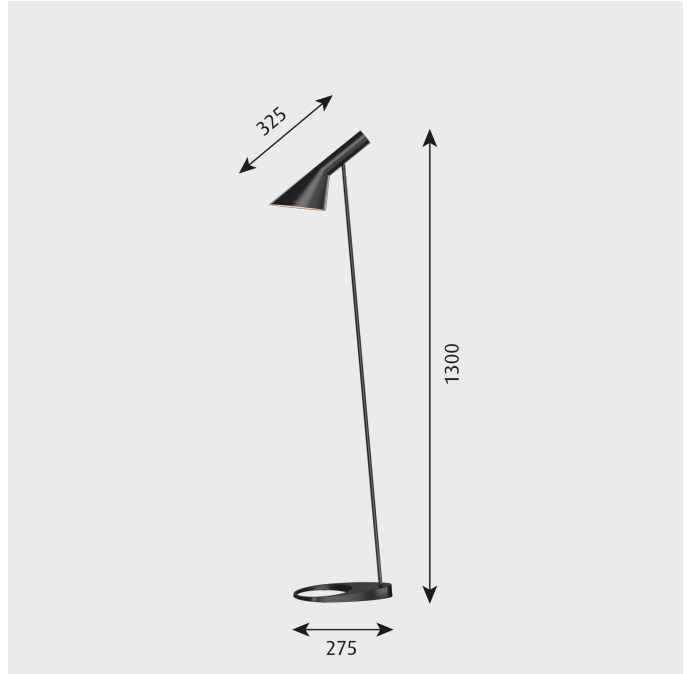

AJ Terra

L'apparecchio emette una luce diretta verso il basso. L'angolo dello schermo può essere regolato per ottimizzare la distribuzione della luce. Lo schermo è verniciato in bianco all'interno per garantire una luce morbida e confortevole.

Project name:

Project type:

Notes:

Finitura

Bianco, nero, melanzana, verde scuro, grigio scuro, grigio chiaro, blu notte, petrolio chiaro, rosso ruggine, giallo ocra. Verniciato a liquido.

Montaggio

Rosone. PVC con presa. Lunghezza del cavo: 2,4m. Accensione/spengimento: Variatore d'intensità a pedale sul cavo di alimentazione.

Note relative alle specifiche

La versione bianca è fornita con cavo bianco. Le altre versioni sono fornite con cavo nero. L'innovazione delle sorgenti è in corso. Informiamo quindi solo sui wattaggi massimi. Sul sito www.louispoulsen.com aggiorniamo costantemente le sorgenti consiglia

Materiali

Schermo: acciaio tirato. Struttura: zinco pressofuso. Stelo: acciaio.

Classe

Grado di protezione IP20. Classe di isolamento II.

Sorgente di luce e classe energetica

A+ - E | 1x20W E27

**louis
poulsen**