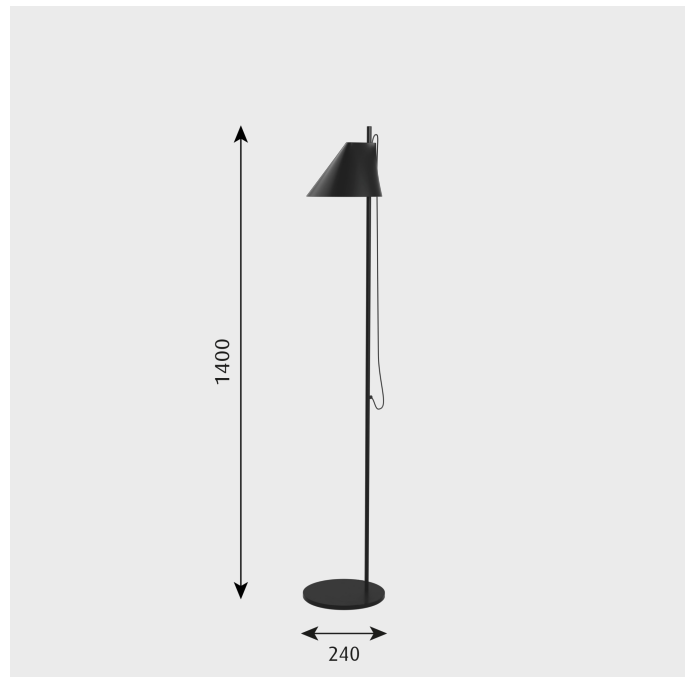

Yuh Terra

L'apparecchio emana luce principalmente verso il basso, priva di abbagliamento. L'angolo del diffusore può essere regolato per ottimizzare la distribuzione della luce. La sottile apertura nella parte superiore diffonde una luce morbida verso l'alto. Un semplice sistema meccanico consente una grande libertà di movimento, ciò permette di collocare la luce nella posizione ideale nell'ambiente di lavoro, nel living e in altri spazi. La tecnologia LED integrata offre una qualità elevata di luce, dimmerabile dal 15 al 100 %. Dispone inoltre di un timer che programmato, consente lo spegnimento automatico dopo 4 o 8 ore, e di una funzione per impostare il livello di illuminazione costante ogni volta che la lampada è collegata all'alimentazione principale. Nella parte superiore dello stelo un unico pulsante con la doppia funzione di interruttore e di dimmer.

Project name:

Project type:

Notes:

Finitura

Bianco o nero. Finitura opaca.

Montaggio

Tipo di cavo: Cavo di plastica. Lunghezza del cavo: 2,5 m. Dimmerabile dal 15 al 100%. Funzione timer: 4 / 8 ore. Accensione/spengimento: Interruttore sulla parte superiore dello stelo. Driver LED: separato, da collegare alla presa di corrente.

Materiali

Diffusore e base: Alluminio pressofuso. Stelo: Ottone estruso.

Dimensioni e pesi

Larghezza x altezza x lunghezza (mm) | 240 x 1400 x 240 Massimo 5,3 kg

Sorgente di luce e classe energetica

A++ - A | LED 2700K 10W