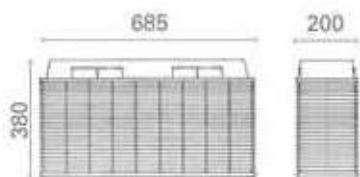

CRI-CRI 308E

ART.308E

MADE IN ITALY

40

ESEMPIO POSIZIONAMENTO
SU CAMPO DA TENNIS

CARATTERISTICHE TECNICHE

Dimensioni mm
Peso
Alimentazione
Tensione di scarica
Consumo Totale
Lampade UV-A
Durata lampade
Dotazione di serie
Grado IP
Classe di isolamento
Metel

308E

685x200x380 mm (h)
8,6 Kg
230V - 50 Hz
5000V
95W
2X40W
2000 h
catenella
IPX4
II
MOE308E

RICAMBIO LAMPADA

0802

15-18m

IPX4

E' il più potente distruttore d'insetti della linea professionale.

STRUTTURA

LAMPADE

Dotato di 2 lampade UV-A da 40 W, il modello fornisce una potenza complessiva di 80 W e un raggio d'azione di circa 15-18 mt. I porta lampada sono a tenuta stagna, al fine di garantire il perfetto funzionamento delle lampade, pioggia, polvere e vapori.