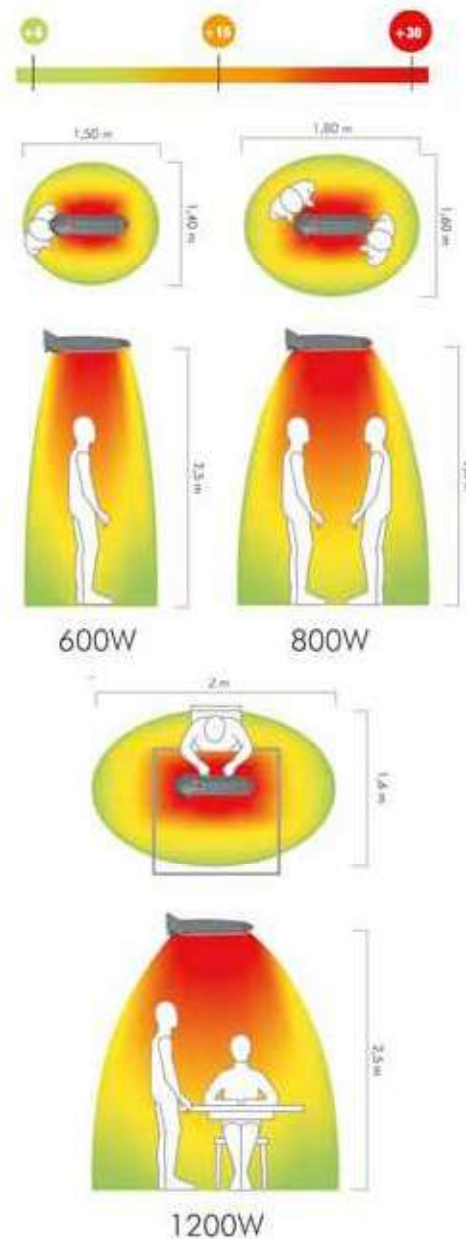

LUCCIOLA

ART.799
ART.798
ART.797

LUCCIOLA È UNICA, COMPATTA, LEGGERA E VERSATILE.

Disponibile a 600W, 800W, e 1200W, LUCCIOLA è l'unica lampada concepita per l'installazione sotto gli ombrelloni, a parete o a palo. Nel tuo giardino, nel patio, nella veranda del tuo locale, avrai CALORE IMMEDIATO, BASSI CONSUMI e Protezione IP65.

Lucciola è un prodotto MO-EL, realizzato con un'innovativa scocca in Nylon ed una lampada Ruby realizzata appositamente per essere posizionata sia in orizzontale che inclinata.

MADE IN ITALY

8

ART.789
SUPPORTO A PALO
Ø MAX. 46 mm
MOE789

| CARATTERISTICHE TECNICHE | 799 | 798 | 797 |
|--------------------------|--------------------|--------------------|--------------------|
| Dimensioni | 40X13,2X9 cm | 40X13,2X9 cm | 47X13,2X9 cm |
| Peso | 0,9 kg | 0,9 kg | 1 kg |
| Alimentazione | 220-240V ~ 50-60Hz | 220-240V ~ 50-60Hz | 220-240V ~ 50-60Hz |
| Tipologia lampade | ruby | ruby | ruby |
| Spettro di emissione | IR-A | IR-A | IR-A |
| Accessorio | supporto per muro | supporto per muro | supporto per muro |
| Potenza | 600W | 800W | 1200W |
| Copertura | 3-4 mq | 4-5 mq | 5-6 mq |
| Metel | MOE 799 | MOE 798 | MOE 797 |
| RICAMBIO LAMPADA | 003947 | 003765 | 003766 |