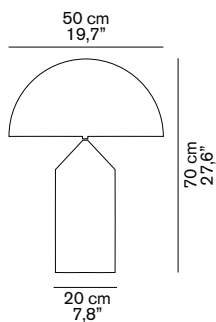

## ATOLLO 235

Vico Magistretti  
1977

Lampada da tavolo a luce diretta e diffusa in vetro di Murano opalino. Con dimmer.

Table lamp giving direct and diffused light in opaline blown Murano glass diffuser. With dimmer.

### DIMENSIONI/DIMENSIONS

### IMBALLO/PACKAGING

 **Riflettore/Reflector**

dim./dim. 61x61x35 cm/24"x24"x13,8"  
volume/volume 0,138 m<sup>3</sup>/4,87 ft<sup>3</sup>  
peso/weight 7,5 kg/16,53 lb

 **Base/Base**

dim./dim. 32x32x86 cm/12,6"x12,6"x33,9"  
volume/volume 0,088 m<sup>3</sup>/3,11 ft<sup>3</sup>  
peso/weight 6 kg/13,22 lb