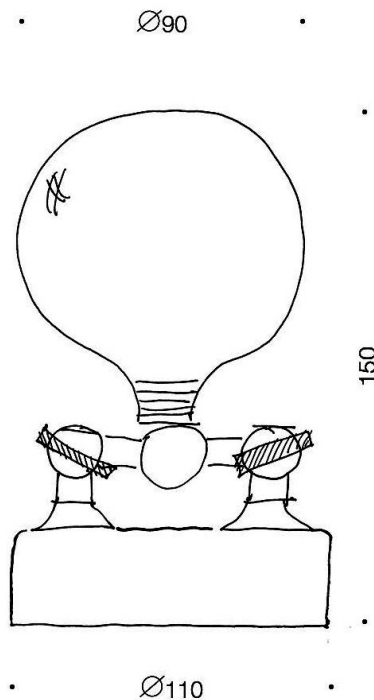

DEVA

DESIGN : RENZO SERAFINI

Descrizione italiano :

CORPO IN FERRO ED ALLUMINIO,
 FINITURA BRUNITO E OTTONE NATURALE,
 VETRO DECORATIVO BIANCO LATTE, LED,
 DURATA 10 ORE, RICARICA 4 ORE

Descrizione inglese :

IRON AND ALUMINIUM, BURNISHED AND
 RAW BRASS FINISH, DECORATIVE WHITE
 MILK GLASS, LED, TIME 10 HOURS,
 CHARGING 4 HOURS

COD.	FINITURA	MATERIALE	LAMPADA	NOTE DI MONTAGGIO
50.100	BRUNITO/OTTONE NATURALE	FERRO/ALLUMINIO	LED 1 WATT - 350 mA. 2700K	ALLA PRIMA INSTALLAZIONE CARICARE IL CORPO LAMPADA ALMENO PER 4 ORE
Accessori :		CARICA BATTERIE A SPINA		
Note :				