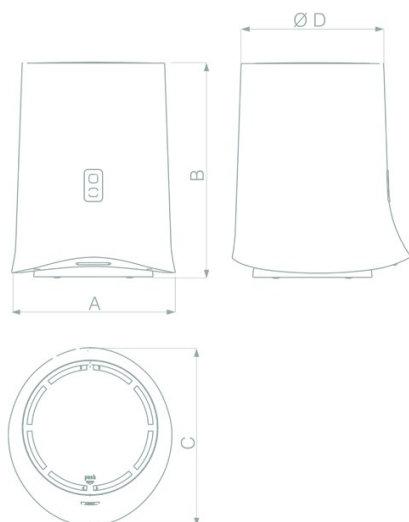

Scheda Tecnica

CODICE 25049

DEPURO 30 ITA

Certificazioni

DATI TECNICI E PRESTAZIONALI

Frequenza (Hz)	50-60	Peso (Kg)	2,03
Grado Protezione IP	X2	Potenza assorbita max (W)	5,28
Isolamento	II° classe	Tensione (V)	100-240

DIMENSIONI

Dimensione A (mm)	236
Dimensione B (mm)	311,7
Dimensione C (mm)	257,2
Dimensione D (mm)	204

PER INFORMAZIONI:

Servizio al Cliente: tel +39 02 90699395 premendo 1 dopo messaggio registrato (consulenza su prodotti e impianti)

Pre & Post Vendita: fax +39 02 90699302

Email prevendita: prevendita@vortice-italy.com

Scheda Tecnica

CODICE 25049

DEPURO 30 ITA

DESCRIZIONE

- Ideale per ambienti di volumetria fino a 50 m³
- Involucro in resina plastica (ABS) di colore bianco.
- Motore in CC a 3 velocità.
- Filtro elettrostatico
- Gruppo comandi elettronico con spie luminose a led che consente:
 - o L'accensione/lo spegnimento del prodotto,
 - o La selezione delle 3 velocità della ventola.
- Piedini antiscivolo integrati nella porzione inferiore del prodotto.
- Alimentatore DC/AC con spina integrata.