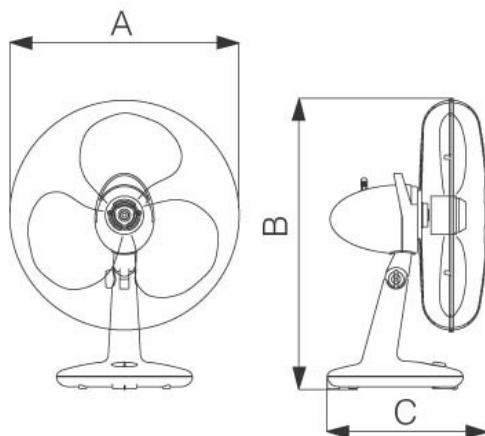

### DATI TECNICI E PRESTAZIONALI

Corrente assorbita max (A)	0,18	Giri minuto	1300
Frequenza (Hz)	50/60	Portata max (m <sup>3</sup> /h)	2400
Isolamento	II° classe	Portata max (m <sup>3</sup> /min)	40,00
Peso (Kg)	2,4	Potenza sonora Lw [dB(A)]	50,8
Potenza assorbita max (W)	35	RPM	1300
Potenza max assorbita alla max vel. (W)	35	Valori di esercizio (m <sup>3</sup> /min)/W	1,143
Tensione (V)	220-240	Velocità aria alla max vel. (m/s)	1,70

### DIMENSIONI

Dimensione A (mm)	364
Dimensione B (mm)	523,5
Dimensione C (mm)	302,6

## DESCRIZIONE

- Costruzione in resina plastica resistente all'invecchiamento riconducibile all'esposizione al sole ("UV resistant"), additivata di carica antistatica per ostacolare l'accumulo di polvere.
- Diametro nominale 300 mm
- Motore asincrono a 3 velocità con albero montato su bronzine autocentranti e autolubrificanti, equipaggiato di protettore termico e comprensivo di meccanismo di oscillazione con angolo massimo pari a 90°.
- Testa portamotore comprensiva di snodo e manopola per la regolazione dell'inclinazione.
- Manopola per l'accensione, lo spegnimento e l'impostazione della velocità
- Cavo di alimentazione comprensivo di spina.
- Portata massima 2.400 m<sup>3</sup>/h
- Sicurezza e prestazioni certificate IMQ e IMQ PERFORMANCE